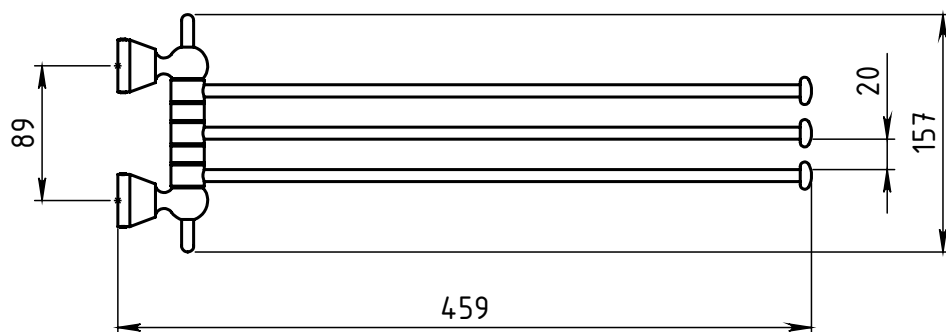

E

F

Číslo výkresu:	6329-00
Měřítko:	1:5
Kód B2:	329990000000