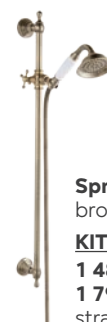

BAI11BR

2 726 Kč (109,04 €) bez DPH
3 298 Kč (130,85 €) s DPH
strana 230

Sprchová nástěnná baterie
bronz, rozteč 150 mm

BAI7BR

1 487 Kč (59,48 €) bez DPH
1 799 Kč (71,38 €) s DPH
strana 230

Dřezová nebo umyvadlová nástěnná baterie,
bronz, rozteč 150 mm

BAI5BR

1 569 Kč (62,76 €) bez DPH
1 898 Kč (75,31 €) s DPH
strana 231

Stojánková bidetová baterie
bronz

BAI6BR

1 487 Kč (59,48 €) bez DPH
1 799 Kč (71,38 €) s DPH
strana 231

Uzávěr výpusti
pro umyvadlo s přepadem

S285BR

404 Kč (16,16 €) bez DPH
489 Kč (19,39 €) s DPH
strana 231

Sprchová souprava
bronz, 1polohová růžice

KITRETRO_46

1 487 Kč (59,48 €) bez DPH
1 799 Kč (71,38 €) s DPH
strana 231

FERRO ANTICA

RETRO
KONCEPT