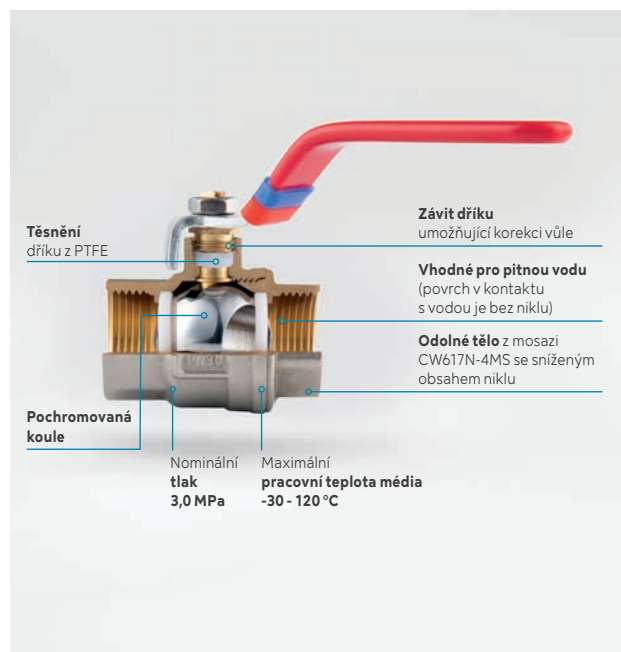

61 Kč (2,44 €) bez DPH

74 Kč (2,93 €) s DPH

strana 445

NOVÉ TYPY KOHOUTŮ FERRO

F-Power a F-Comfort

FERRO®

Variabilní možnost označení kulového ventilu barevnou bužírkou, která je součástí výrobku.

Kohouty F-Power