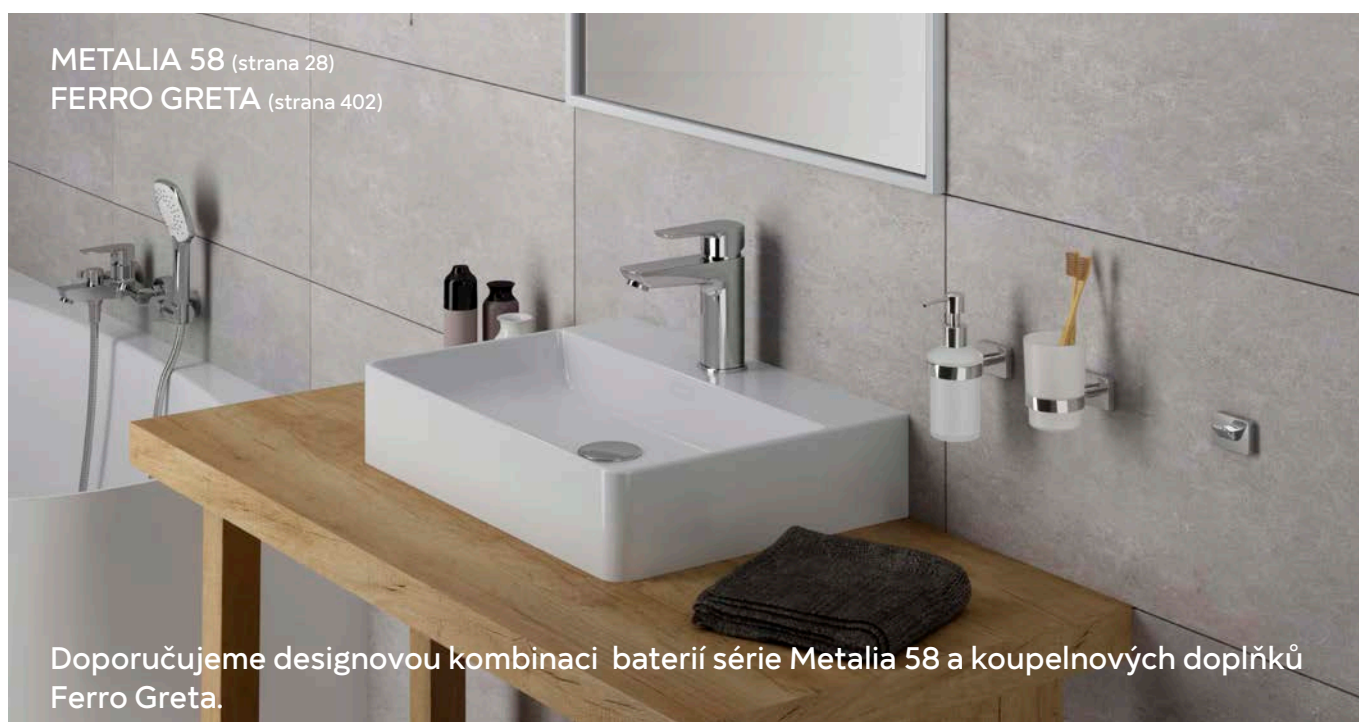

strana 149

Vanová a sprchová podomítková baterie s přepínačem

90350R,0

1 569 Kč (62,76 €) bez DPH

1 898 Kč (75,31 €) s DPH

strana 149

METALIA 58 (strana 28)

FERRO GRETA (strana 402)

Doporučujeme designovou kombinaci baterií série Metalia 58 a koupelnových doplňků Ferro Greta.

FERRO GRETA - chrom

Mýdlenka - sklo
103 x 43 x 117 mm

AGR02

313 Kč (12,52 €) bez DPH
379 Kč (15,02 €) s DPH
strana 408