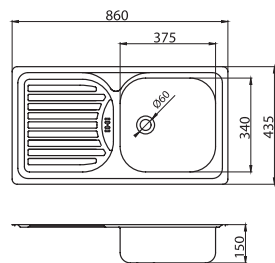

**Dřez nerez s odkapávací plochou,
s přepadem z odkapávače**

sifón NSP49 je součástí výrobku

nerez

DR43/86

1 298 Kč | 51,50 €