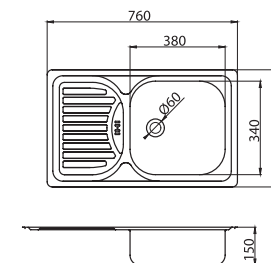

**Dřez nerez s odkapávací plochou,
s přepadem z odkapávače**

sifón NSP49 je součástí výrobku

nerez

DR43/76

1 199 Kč | 47,57 €