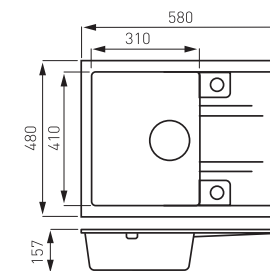

sifón je součástí výrobku

DRGM48/58HA
4 999 Kč | 198,29 €

Granitový dřez s odkapem, s přepadem z dřezu

sifón je součástí výrobku

DRGM48/58GA
4 999 Kč | 198,29 €

GRANITOVÉ DŘEZY

Granitový dřez, s přepadem z dřezu
sifón je součástí výrobku
DRGM48/78SA
4 999 Kč | 198,29 €