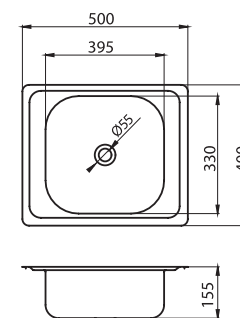

sifón NSP89 je součástí výrobku

nerez

DR51

1 499 Kč | 59,47 €

Dřez nerez, bez přepadu
sifón NSP44 je součástí výrobku
nerez
DR40/50
999 Kč | 39,65 €

Dřez nerez, s přepadem z dřezu
sifón NSP49 je součástí výrobku
nerez
DR40/50A
999 Kč | 39,65 €