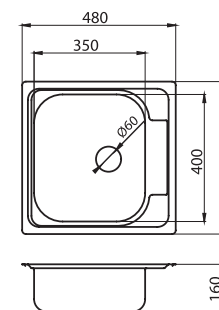

Dřez nerez, s přepadem z dřezu
sifón NSP49 je součástí výrobku
nerez
DR48/48
1 199 Kč | 47,57 €
nerez tkaný
DR48/48TS
1 399 Kč | 55,49 €