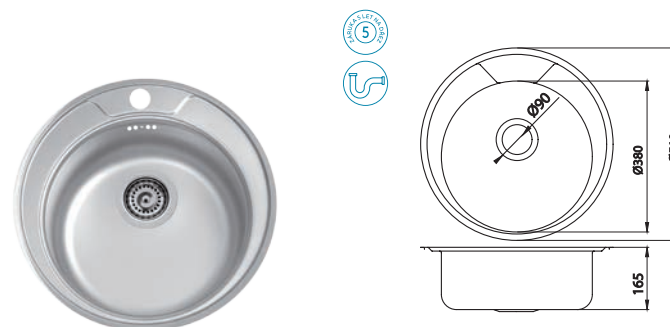

Odkaz na tyto produkty v elektronické podobě na našich webových stránkách www.novaservis.cz

Dřez nerez kulatý, s přepadem z dřezu, Ø 43 cm

sifón NSP89 je součástí výrobku

nerez

DR43

1 399 Kč | 55,49 €

Dřez nerez kulatý, s přepadem z dřezu, Ø 51 cm