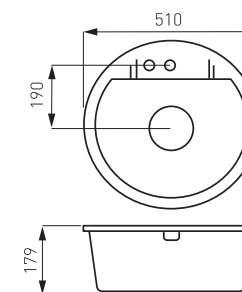

Granitové dřezy

Atraktivní design, snadná údržba a vysoká odolnost. Kuchyňské granitové dřezy prémiové značky Ferro uspokojí požadavky i těch náročnějších zákazníků. V nabídce jsou granitové dřezy s odkapem, kulaté granitové dřezy a také granitové dřezy s vaničkou. Jsou vyrobeny z mimořádně odolných kompozitních materiálů. Díky těmto vlastnostem jsou odolné proti poškrábání, špíně a krátkodobě vysokým teplotám. Odstínem korespondují s našimi granitovými bateriemi Metalia, Titania a Nobless. Dřezy dlouhodobě zachovávají svůj původní vzhled. Proto na granitové dřezy poskytujeme prodlouženou záruku 15 let, na sifon 2 roky.

Odkaz na tyto produkty v elektronické podobě na našich webových stránkách www.novaservis.cz

GRANITOVÉ DŘEZY

Granitový dřez, s přepadem z dřezu

sifón je součástí výrobku

DRGM1/51SA

4 299 Kč | 170,54 €

Granitový dřez, s přepadem z dřezu

sifón je součástí výrobku

DRGM1/51HA

4 299 Kč | 170,54 €

Granitový dřez, s přepadem z dřezu

sifón je součástí výrobku

DRGM1/51GA

4 299 Kč | 170,54 €