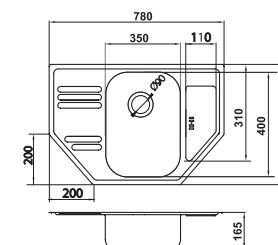

Dřez nerez, s přepadem z odkapávače

sifón NSP89 je součástí výrobku
nerez

DR49/78R

1 699 Kč | 67,39 €