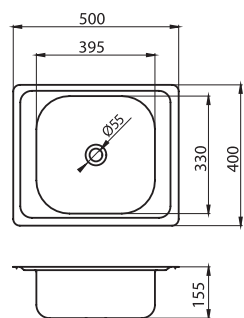

Dřez nerez, bez přepadu
sifón NSP44 je součástí výrobku
nerez
DR40/50
999 Kč | 39,65 €