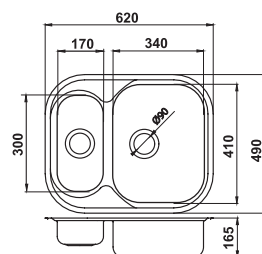

DR45/58

1 499 Kč | 59,47 €

**Dřez nerez s odkapávací plochou,
s přepadem z odkapávače**

sifón NSP89 je součástí výrobku
nerez

DR44/74

1 598 Kč | 63,41 €

Dřez nerez, s přepadem z dřezu

sifón NSP620 je součástí výrobku
nerez