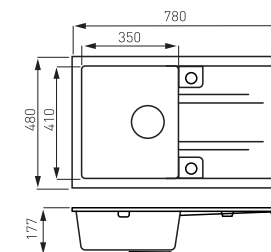

Granitový dřez s vaničkou a odkapem, s přepadem z dřezu
sifón je součástí výrobku
DRGM3/48/79SA
5 399 Kč | 214,18 €