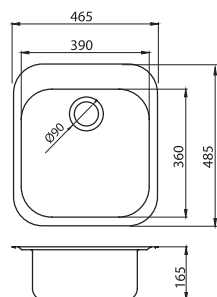

Dřez nerez luxus, s přepadem z dřezu
sifón NSP89 je součástí výrobku
nerez
DR46/48
1 399 Kč | 55,49 €