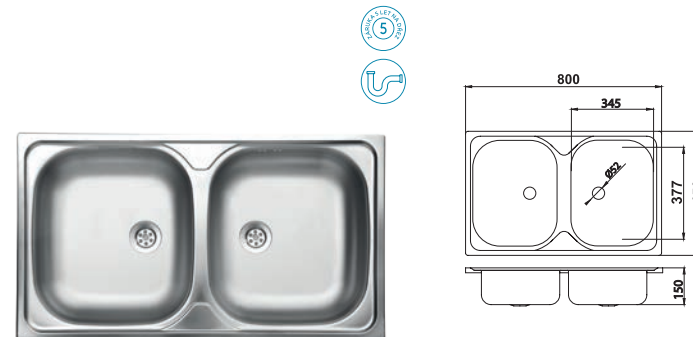

nerez | pravý

DR60/80

1 399 Kč | 55,49 €

nerez | levý

DR60/80L

1 399 Kč | 55,49 €

Dvojitý dřez nerez, bez přepadu

sifón NSP22 je součástí výrobku