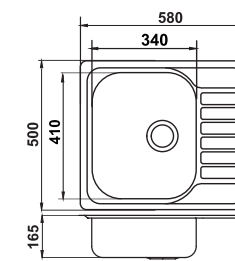

nerez

DR43/76

1 199 Kč | 47,57 €

**Dřez nerez s odkapávací plochou,
s přepadem z dřezu**

sifón NSP89 je součástí výrobku

nerez

DR49/78

1 699 Kč | 67,39 €