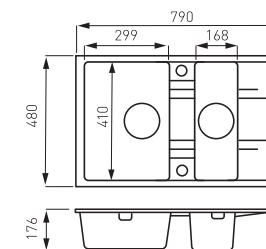

GRANITOVÉ DŘEZY

Granitový dřez, s přepadem z dřezu
sifón je součástí výrobku
DRGM48/78SA
4 999 Kč | 198,29 €

Granitový dřez, s přepadem z dřezu
sifón je součástí výrobku
DRGM48/78HA
4 999 Kč | 198,29 €

Granitový dřez, s přepadem z dřezu
sifón je součástí výrobku
DRGM48/78GA
4 999 Kč | 198,29 €

Granitový dřez s vaničkou a odkapem, s přepadem z dřezu
sifón je součástí výrobku
DRGM3/48/79SA
5 399 Kč | 214,18 €

Granitový dřez s vaničkou a odkapem, s přepadem z dřezu
sifón je součástí výrobku
DRGM3/48/79HA
5 399 Kč | 214,18 €

Granitový dřez s vaničkou a odkapem, s přepadem z dřezu
sifón je součástí výrobku
DRGM3/48/79GA
5 399 Kč | 214,18 €