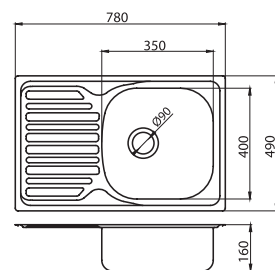

**Dřez nerez s odkapávací plochou,
s přepadem z dřezu**

sifón NSP89 je součástí výrobku

nerez

DR49/78

1 699 Kč | 67,39 €