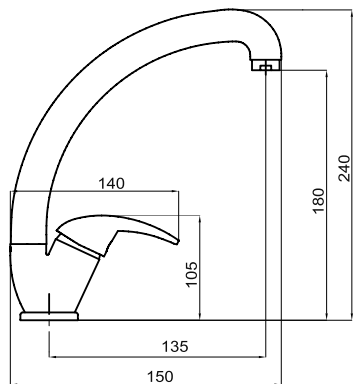

DŘEZOVÉ BATERIE S HORNÍM RAMENEM
(str. 21)

55013