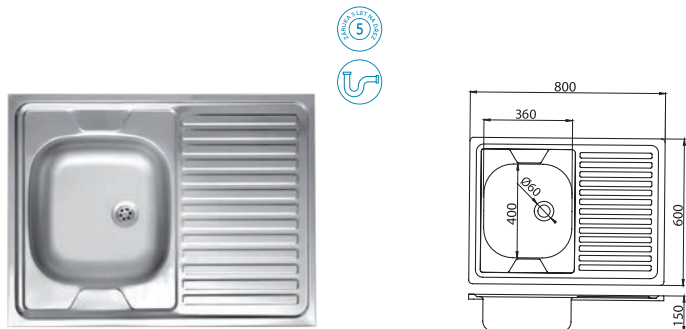

DR49/62

2 399 Kč | 95,18 €

Dřez nerez, s přepadem z odkapávače

sifón NSP89 je součástí výrobku
nerez

DR49/78R

1 699 Kč | 67,39 €

Dřez nerez celoplošný, bez přepadu

sifón NSP45 je součástí výrobku