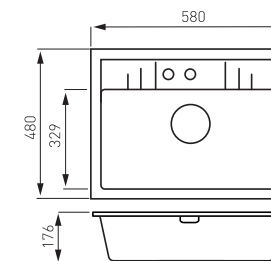

Granitový dřez s odkapem, s přepadem z dřezu

sifón je součástí výrobku

DRGM48/58SA
4 999 Kč | 198,29 €