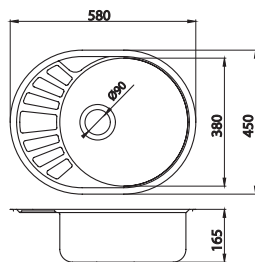

**Dřez nerez s odkapávací plochou,
s přepadem z dřezu**

sifón NSP89 je součástí výrobku
nerez

DR45/58

1 499 Kč | 59,47 €