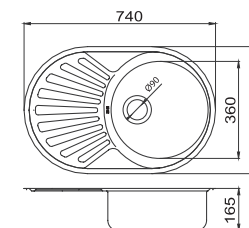

**Dřez nerez s odkapávací plochou,
s přepadem z odkapávače**

sifón NSP89 je součástí výrobku
nerez

DR44/74

1 598 Kč | 63,41 €