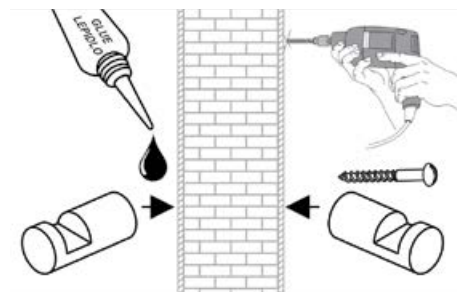

01010 599 Kč 23,95 €	01020 499 Kč 19,97 €	01030 599 Kč 23,95 €	01060 499 Kč 19,78 €	01090 299 Kč 11,86 €	01100 499 Kč 19,97 €
01240 889 Kč 35,28 €	01250 899 Kč 35,95 €	01260 599 Kč 23,95 €	01270 799 Kč 31,68 €	01280 899 Kč 35,66 €	01290 1 298 Kč 51,94 €
01310 499 Kč 19,97 €	01330 699 Kč 27,94 €	01330S 699 Kč 27,94 €	01490 699 Kč 27,94 €	01350 799 Kč 31,97 €	01360 499 Kč 19,97 €
na toal. papír					
01390 899 Kč 35,95 €	01400 799 Kč 31,97 €	01410 399 Kč 15,94 €	01440 499 Kč 19,97 €	01450 1 399 Kč 55,97 €	01460 1 799 Kč 71,95 €
60 cm	60 cm			40 cm	
01470 1 499 Kč 59,95 €	01480 599 Kč 23,95 €	01510 499 Kč 19,97 €	01530 1 199 Kč 47,95 €	01770 799 Kč 31,97 €	01550 799 Kč 31,97 €
60 cm		na pap. ručník na pap. utěrky	60 cm	0,15 l.	0,2 l.
01560 399 Kč 15,84 €	01570 899 Kč 35,95 €	01580 1 099 Kč 43,97 €	01720 699 Kč 27,94 €	01820 999 Kč 39,94 €	01830 699 Kč 27,94 €
			na kosmetické tampóny na kozmetické tampóny	vatové tyčinky a tampóny	na fén

NALEP NEBO VRTEJ
NALEP ALEBO VRTAJ

Lepidlo je určeno k sériím
METALIA 1, 2, 11, 12.
Lepidlo je určeno k sériám
METALIA 1, 2, 11, 12.

Lepidlo není součástí
výrobku.
Lepidlo nie je súčasťou
výrobku.

Je určeno na 4-5
uchycovacích prvků.
Je určené na 4-5
prichycovacích prvkov.

Výrobky, které nedoporučujeme lepit:
Výrobky, ktoré neodporúčame lepit:

0140, 0145, 0147, 0153

6100L
169 Kč
6,72 €

NOVINKA