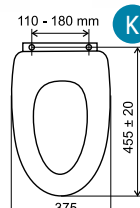

WC/SOFT MDF
799 Kč
31,97 €

WC/SOFT JASAN *
799 Kč
31,97 €

Pomalu padající sedátka Pomaly padajúce sedátka

WC/SOFTCLOSE
599 Kč
23,95 €

WC/SOFTDPLAST
699 Kč
27,74 €

Písmeno - viz. rozměry • Písmeno - vid rozmery