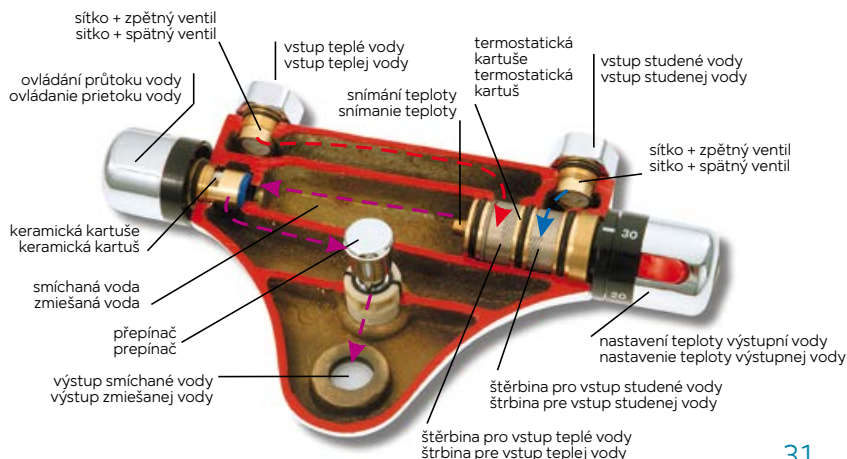

AQUALIGHT - termostatické baterie

rozteč: 120 mm, 150 mm

rozstup: 120 mm, 150 mm

typ kartuše:
• termostatická

typ kartuše:
• termostatická

povrchová úprava:
• chrom

povrchová úprava:
• chróm

2520/1,0
2 998 Kč
118,94 €

150 mm

2560/1,0
1 999 Kč
79,97 €

150 mm

2564/1,0
1 999 Kč
79,97 €

120 mm

AQUAMAT - termostatické baterie

rozteč: 120 mm, 150 mm

rozstup: 120 mm, 150 mm

typ kartuše:
• termostatická

typ kartuše:
• termostatická

povrchová úprava:
• chrom

povrchová úprava:
• chróm

prodloužená záruka

predĺžená záruka

SADA2661

OBJEDNÁVEJTE PŘÍMO POD KÓDEM
SADA2661

CENA CELKEM:
6 997 Kč
278,59 €

NOVINKA

Nastavitelné

A: 1070 - 1260 mm
B: 50 - 80 mm

**SADA2661
SE SKLÁDÁ:**
2661/1,0
SET068,0

výška
1070 - 1260 mm

Rozměr je od
středu připojení
termostatické
baterie po horní
hranu ramene

viz. str. 34
vid. str. 34

26130
4 199 Kč
166,56 €

150 mm

26010
4 199 Kč
166,56 €

26110
4 199 Kč
166,56 €

26510
5 299 Kč
210,19 €

26700
2 998 Kč
119,95 €

150 mm

2664/1,0
2 998 Kč
118,94 €

120 mm

2660/1,0
2 998 Kč
118,94 €

150 mm

26500
6 999 Kč
279,94 €

sprchová

2650R,0
7 999 Kč
319,97 €

s 2cestným
ventilem
s 2 cestným
ventilom

2650RX,0
7 999 Kč
319,97 €

s 3cestným
ventilem
s 3 cestným
ventilom

2661/1,0
2 998 Kč
119,95 €

150 mm

vhodné pro sprchové sady
(viz. str. 33-35)
vhodné pre sprchové sady
(vid. str. 33-35)

Řez termostatickou baterií | Rez termostatickou batériou:

Termostatické baterie
série Metalia 57
najdete na straně 9.

Termostatické batérie
série Metalia 57
najdete na strane 9.