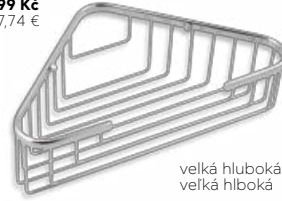

Dvojité policičky jsou dodávány v rozloženém stavu.

povrchová úprava:
• chróm

Dvojité policičky sú dodávané v rozloženom stave.

6008,0
499 Kč
19,97 €

6048,0
499 Kč
19,78 €

6080,0
699 Kč
27,94 €

6079,0
699 Kč
27,74 €