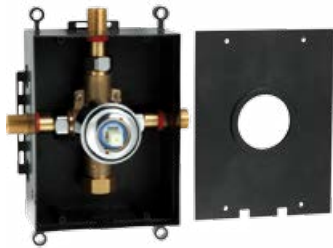

BOX050
1 999 Kč
79,97 €

Montážní box s podomítkovou baterií
Montážny box s podomítkovou batériou

BOX050R
2 998 Kč
118,94 €