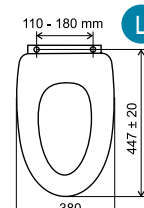

WC/SOFT MDF
799 Kč
31,97 €

WC/SOFT JASAN *
799 Kč
31,97 €

Pomalu padající sedátka Pomaly padajúce sedátka

WC/SOFTCLOSE
599 Kč
23,95 €

WC/SOFTDPLAST
699 Kč
27,74 €

Písmeno - viz. rozměry • Písmeno - vid rozmery