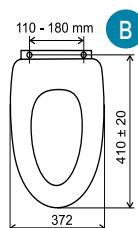

WC/SOFT MDF
799 Kč
31,97 €

WC/SOFT JASAN *
799 Kč
31,97 €

Pomalu padající sedátka Pomaly padajúce sedátka

WC/SOFTCLOSE
599 Kč
23,95 €

WC/SOFTDPLAST
699 Kč
27,74 €

Písmeno - viz. rozměry • Písmeno - vid rozmery