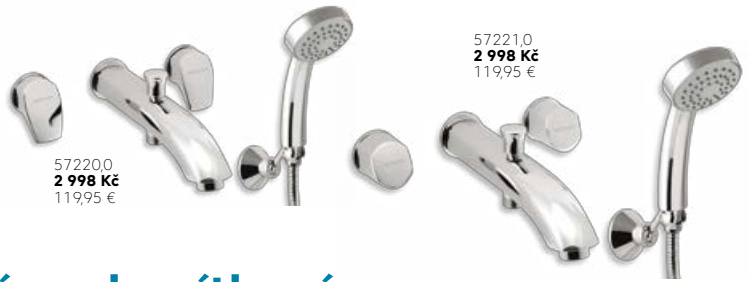

METALIA 57

— PODOMÍTKOVÉ UMYVADLOVÉ BATERIE —

572000
2 299 Kč
91,20 €

572010
2 299 Kč
91,20 €

— PODOMÍTKOVÉ VANOVÉ BATERIE —

572200
2 998 Kč
119,95 €

572210
2 998 Kč
119,95 €

Sprchové podomítkové boxy METALIA

snadná instalace
prodloužená záruka

Vhodné pro
Metalia 55
Metalia 56
Metalia 57
Titania LUX
Nobless EDGE

jednoduchá inštalácia
predĺžená záruka

Vhodné pre
Metalia 55
Metalia 56
Metalia 57
Titania LUX
Nobless EDGE