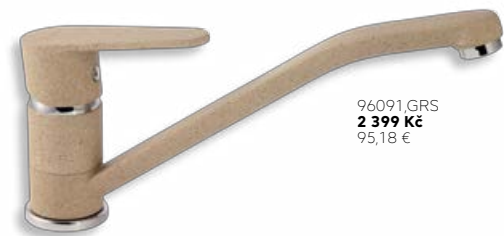

TITANIA

GRANIT TITANIA FRESH

NA KARTUŠI
NA KARTUŠU

96091.GRB
2 399 Kč
95,18 €

96091.GRS
2 399 Kč
95,18 €

BATERIE S HORNÍM RAMENEM

TITANIA

GRANIT TITANIA FRESH