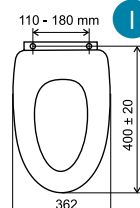

WC/SOFT MDF
799 Kč
31,97 €

WC/SOFT JASAN *
799 Kč
31,97 €

Pomalu padající sedátka Pomaly padajúce sedátka

WC/SOFTCLOSE
599 Kč
23,95 €

WC/SOFTDPLAST
699 Kč
27,74 €

Písmeno - viz. rozměry • Písmeno - vid rozmery