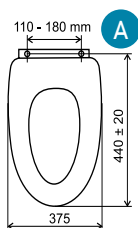

WC/SOFT MDF
799 Kč
31,97 €

WC/SOFT JASAN *
799 Kč
31,97 €

Pomalu padající sedátka Pomaly padajúce sedátka

WC/SOFTCLOSE
599 Kč
23,95 €

WC/SOFTDPLAST
699 Kč
27,74 €

Písmeno - viz. rozměry • Písmeno - vid rozmery