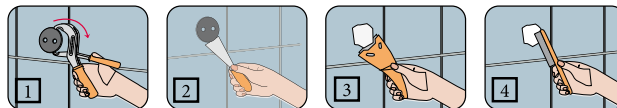

FERRO Audrey

FERRO
GRUPA FERRO

povrchová úprava:
• chrom

povrchová úprava:
• chróm

661030 499 Kč 19,97 €	661060 399 Kč 15,94 €	661570 499 Kč 19,97 €	66136,0 399 Kč 15,94 €	661590 899 Kč 35,95 €	661330 599 Kč 23,95 €
66124,0 699 Kč 27,74 €	66156,0 198 Kč 7,97 €	66128,0 499 Kč 19,97 €	661270 499 Kč 19,97 €	66125,0 699 Kč 27,94 €	66153,0 799 Kč 31,68 €
	0,2 l.	66138,0 499 Kč 19,97 €			
		66155,0 599 Kč 23,76 €			

ŘADY URČENÉ PRO MONTÁŽ LEPENÍM NEBO VRTÁNÍM SÉRIE URČENÉ PRE MONTÁŽ LEPENÍM ALEBO VRTÁNÍM

- METALIA—①
- METALIA—②
- METALIA—⑪
- METALIA—⑫

Lepidlo nepoškoduje podklad. V případě potřeby jde lehce a beze stop odstranit.

Lepidlo nepoškoduje podklad. V případě potřeby jde ľahko a bez stóp odstranit.

MONTÁŽ LEPENÍM

DEMONTÁŽ

ŘADY URČENÉ PRO MONTÁŽ VRTÁNÍM SÉRIE URČENÉ PRE MONTÁŽ VRTÁNÍM

- METALIA—③
- METALIA—④
- METALIA—⑨
- METALIA—⑩
- METALIA—DRÁTĚNÝ PROGRAM

MONTÁŽ VRTÁNÍM