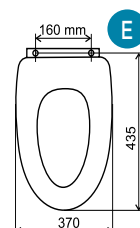

WC/SOFT MDF
799 Kč
31,97 €

WC/SOFT JASAN *
799 Kč
31,97 €

Pomalu padající sedátka Pomaly padajúce sedátka

WC/SOFTCLOSE
599 Kč
23,95 €

WC/SOFTDPLAST
699 Kč
27,74 €

Písmeno - viz. rozměry • Písmeno - vid rozmery