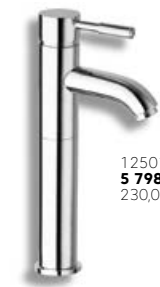

12144/200
999 Kč
39,65 €

STOJÁNKOVÉ DŘEZOVÉ BATERIE

teleskopíc.
121810
5 999 Kč
237,98 €

teleskopíc.
120810
6 398 Kč
253,82 €

teleskopíc.
127810
5 599 Kč
222,10 €

12501CS0
5 798 Kč
230,02 €

127130
4 499 Kč
178,46 €