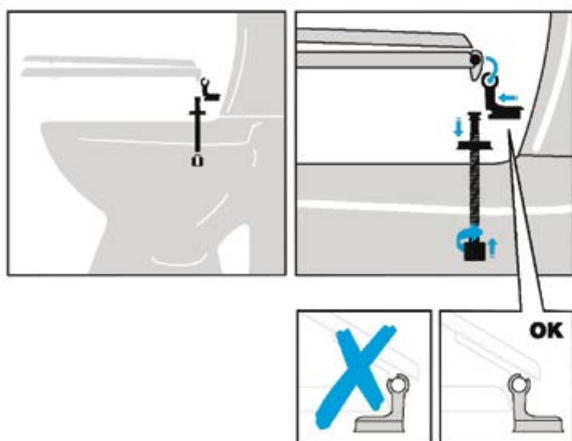

- Sedátko je použiteľné na väčšinu záchodových mís
- Panty jsou odolné a nastavitelné
- Jednoduchá montáž i bez náradí
- Ergonomický design
- Hladká neporézní plocha
- Lehce odnímatelné pro snadnější čištění
- Hygienická údržba
- Záruka 30 měsíců