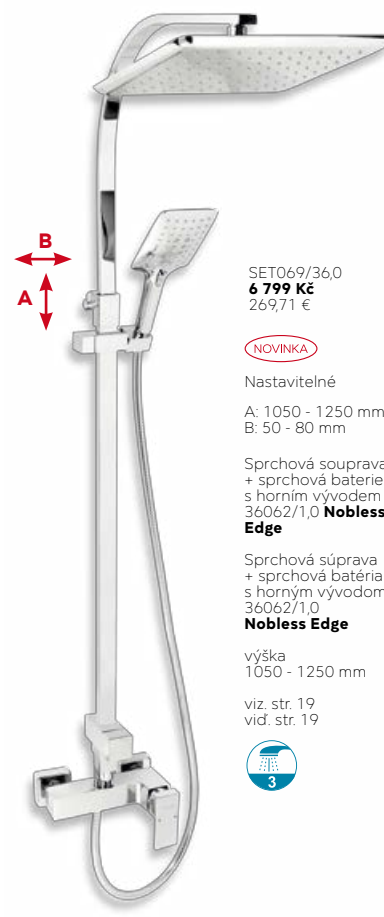

výška 1100 mm

viz. str. 14
vid. str. 14

SET068/40,0
5 798 Kč
230,02 €

NOVINKA

Nastavitelné

A: 1040 - 1230 mm
B: 50 - 80 mm

Sprchová souprava
+ sprchová baterie
s horním vývodem
40062/1,0
Nobless Heda

Sprchová súprava
+ sprchová batéria
s horným vývodom
40062/1,0
Nobless Heda

výška
1040 - 1230 mm

viz. str. 21
vid. str. 21

SET068/57,0
5 699 Kč
226,08 €

NOVINKA

Nastavitelné

A: 1035 - 1225 mm
B: 50 - 80 mm

Sprchová souprava
+ sprchová baterie
s horním vývodem
57062/1,0 **Metalia 57**

Sprchová súprava
+ sprchová batéria
s horným vývodom
57062/1,0 **Metalia 57**

výška
1035 - 1225 mm

viz. str. 8
vid. str. 8

SET068/TER,0
6 899 Kč
273,70 €

NOVINKA

Nastavitelné

A: 1035 - 1225 mm
B: 50 - 80 mm

viz. str. 9
vid. str. 9

SET069/36,0
6 799 Kč
269,71 €

NOVINKA

Nastavitelné

A: 1050 - 1250 mm
B: 50 - 80 mm

Sprchová souprava
+ sprchová baterie
s horním vývodem
36062/1,0 **Nobless
Edge**

Sprchová súprava
+ sprchová batéria
s horným vývodom
36062/1,0
Nobless Edge