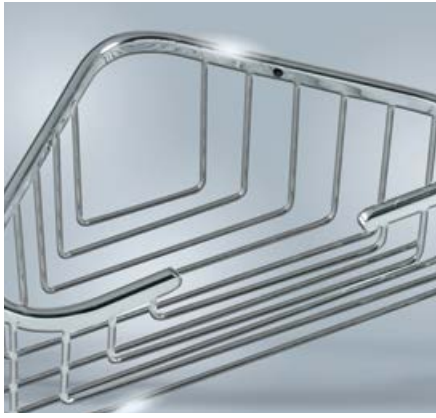

METALIA drátěný program drôtený program

METALIA

povrchová úprava:
• chrom

Dvojité policičky jsou dodávány v rozloženém stavu.

povrchová úprava:
• chróm

Dvojité policičky sú dodávané v rozloženom stave.

6008,0
499 Kč
19,97 €

6048,0
499 Kč
19,78 €

6080,0
699 Kč
27,94 €

6079,0
699 Kč
27,74 €

6035,0
599 Kč
23,95 €

6043,0
399 Kč
15,84 €

6056,0
198 Kč
7,97 €

6009,0
99 Kč
3,94 €

6049,0
449 Kč
17,81 €

6085,0
599 Kč
23,76 €

6064,0
499 Kč
19,97 €

6065,0
499 Kč
19,97 €

6066,0
599 Kč
23,95 €

6067,0
499 Kč
19,78 €

6068,0
599 Kč
23,95 €

6070,0
1 099 Kč
43,97 €

6078,0
999 Kč
39,94 €

6071,0
999 Kč
39,94 €

6072,0
999 Kč
39,94 €

6073,0
999 Kč
39,94 €

6074,0
999 Kč
39,94 €

6077,0
499 Kč
19,97 €

6075,0
1 199 Kč
47,95 €

6033,0
699 Kč
27,94 €