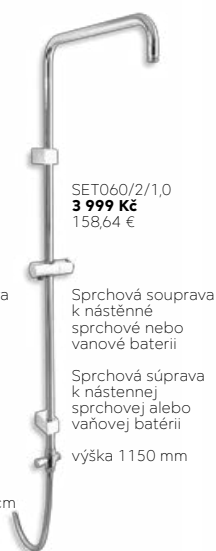

SET 060/2/1,0
3 999 Kč
158,64 €

Sprchová souprava k nástěnné sprchové nebo vanové baterii

Sprchová souprava k nástěnné sprchové nebo vanové baterii

výška 1150 mm

80 cm