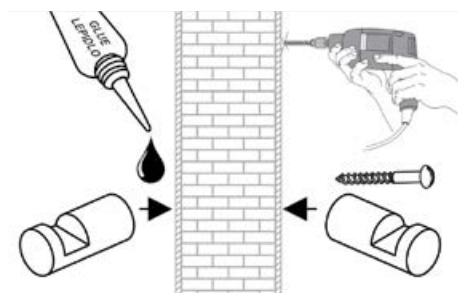

Lepidlo je určeno k sériám METALIA 1, 2, 11, 12. Lepidlo je určené k sériám METALIA 1, 2, 11, 12.

Lepidlo není součástí výrobku. Lepidlo nie je súčasťou výrobku.

Je určeno na 4-5 uchycovacích prvků. Je určené na 4-5 prichycovacích prvkov.

Výrobky, které nedoporučujeme lepit: Výrobky, ktoré neodporúčame lepit:

6130, 6132, 6140, 6143, 6145, 6152, 6153, 6164, 6165, 6175, 6176

6100L
169 Kč
6,72 €

NOVINKA