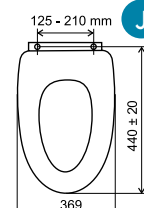

WC/SOFT MDF
799 Kč
31,97 €

WC/SOFT JASAN *
799 Kč
31,97 €

Pomalu padající sedátka Pomaly padajúce sedátka

WC/SOFTCLOSE
599 Kč
23,95 €

WC/SOFTDPLAST
699 Kč
27,74 €

Písmeno - viz. rozměry • Písmeno - vid rozmery