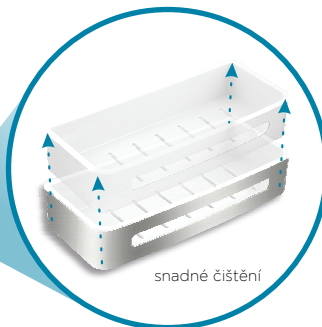

MONTÁŽ VRTÁNÍM

TITANIA Yacore koupelňové doplňky kúpeľňové doplnky

TITANIA

povrchová úprava:

- odolný plast ABS,
- nerez

povrchová úprava:

- odolný plast ABS,
- nerez

65568,4
599 Kč
23,76 €
290x123x56