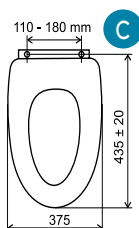

WC/SOFT MDF
799 Kč
31,97 €

WC/SOFT JASAN *
799 Kč
31,97 €

Pomalu padající sedátka Pomaly padajúce sedátka

WC/SOFTCLOSE
599 Kč
23,95 €

WC/SOFTDPLAST
699 Kč
27,74 €

Písmeno - viz. rozměry • Písmeno - vid rozmery