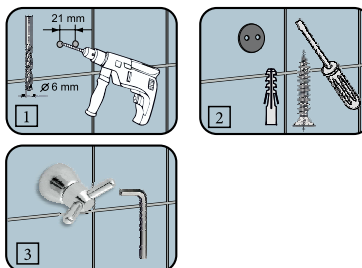

MONTÁŽ VRTÁNÍM

TITANIA Yacore koupelňové doplňky kúpeľňové doplnky

TITANIA

povrchová úprava:

- odolný plast ABS,
- nerez

povrchová úprava:

- odolný plast ABS,
- nerez

65568,4
599 Kč
23,76 €
290x123x56