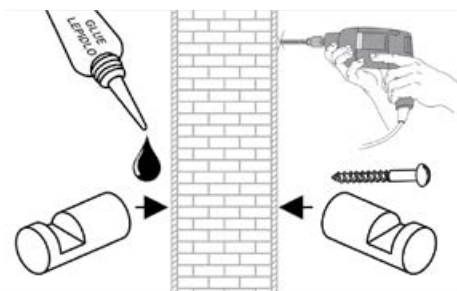

METALIA 2

METALIA 2

povrchová úprava:
• chrom

povrchová úprava:
• chróm

NALEP NEBO VRTEJ
NALEP ALEBO VRTAJ

6201,0 699 Kč 27,94 €	6202,0 599 Kč 23,95 €	6241,0 499 Kč 19,97 €	6236,0 499 Kč 19,97 €	6206,0 499 Kč 19,97 €
6226,0 699 Kč 27,94 € 35 cm	6227,0 698 Kč 27,94 € 39 cm	6228,0 699 Kč 27,94 € 55 cm	6225,0 1 199 Kč 47,57 € 55 cm	6229,0 1 199 Kč 47,57 € 47 cm
6210,0 499 Kč 19,97 €	6255,0 799 Kč 31,97 €	6233,0 699 Kč 27,94 €	6231,0 599 Kč 23,95 €	6238,0 799 Kč 31,97 €
6235,0 699 Kč 27,94 €	6240,0 799 Kč 31,97 € 60 cm	6253,0 1 199 Kč 47,57 € 60 cm	6243,0 799 Kč 31,97 €	6244,0 499 Kč 19,97 €
6258,0 999 Kč 39,94 €	6230,0 179 Kč 7,10 €	6256,0 399 Kč 15,94 €	6281,0 699 Kč 27,94 €	6282,0 1 199 Kč 47,57 €

vátové tyčinky
a tampóny

NALEP NEBO VRTEJ
NALEP ALEBO VRTAJ

Lepidlo je určeno k sériím
METALIA 1, 2, 11, 12.
Lepidlo je určené k sériám
METALIA 1, 2, 11, 12.

Lepidlo není součástí
výrobku. Lepidlo nie je súčasťou
výrobku.

Je určeno na 4-5
uchycovacích prvků.
Je určené na 4-5
prichycovacích prvkov.

Výrobky, které nedoporučujeme lepit:
Výrobky, ktoré neodporúčame lepiť:

6235, 6240, 6253, 6258.

6100L
169 Kč
6,72 €

NOVINKA