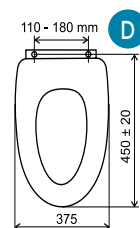

WC/SOFT MDF
799 Kč
31,97 €

WC/SOFT JASAN *
799 Kč
31,97 €

Pomalu padající sedátka Pomaly padajúce sedátka

WC/SOFTCLOSE
599 Kč
23,95 €

WC/SOFTDPLAST
699 Kč
27,74 €

Písmeno - viz. rozměry • Písmeno - vid rozmery