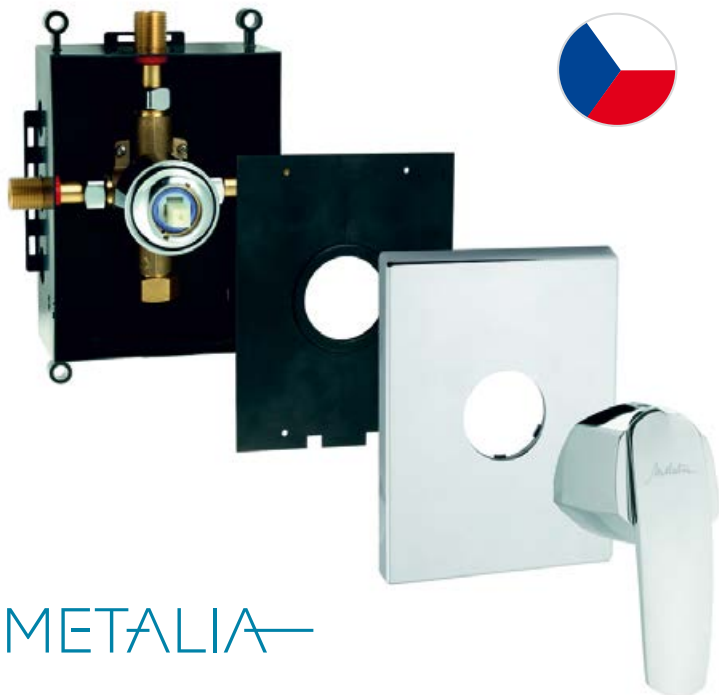

P/36050,0
299 Kč
11,86 €

NOVINKA

NOBLESS EDGE

P/36050,0R
399 Kč
15,84 €

NOVINKA

NOBLESS EDGE

JAK SI SPOČÍTAT CENU BOXU

AKO SI SPOČÍTAT CENU BOXU

METALIA

Podomítkový box Metalia

Všechny naše kompletní podomítkové boxy obsahují podomítkovou i nadomítkovou část - **cena celého setu je tedy konečná s DPH.**

Výhody podomítkových boxů

- nezabírají místo ve sprchovém koutě
- jednoduchá obsluha i během sprchování
- snadná montáž i údržba
- unikátní český design
- možnost montáže do zdi i sádkokartonu
- široká nabídka krytů (4 typy)
- variabilita ovládacích pák (Metalia 55, 56, 57, Titania LUX, Nobless Edge)
- BOX050R má u sérií Metalia 55, 56, 57 a Titania LUX standardní prepínač. Box Edge má originální páku a prepínač
- zajímavá cena
- originální technické řešení
- dlouhodobě odolná keramická kartuše
- prodloužená záruka - 7 let na kartuši
- vyrábí Novaservis Znojmo
- český výrobek