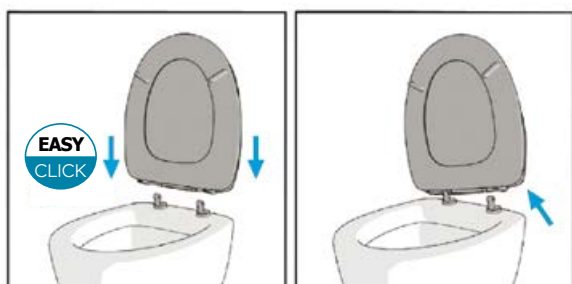

- Sedátko je použiteľné na väčšinu záchodových mís
- Panty jsou odolné a nastavitelné
- Jednoduchá montáž i bez náradí
- Ergonomický design
- Hladká neporézní plocha
- Lehce odnímatelné pro snadnější čištění
- Hygienická údržba
- Záruka 30 měsíců

*