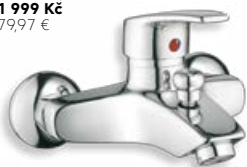

76020/1.0
1 999 Kč
79,97 €