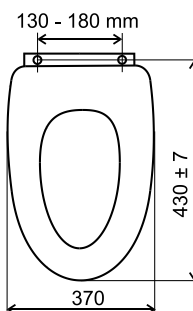

WC/CERNA
1 499 Kč
59,95 €