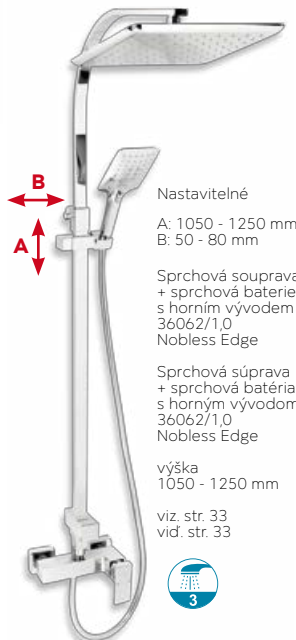

35481,0
2 998 Kč
119,95 €

35713,0
1 999 Kč
79,97 €

NOBLESS Edge

rozteč: 150 mm

povrchová úprava:
• chrom

prodloužená záruka
na kartuši

rozstup: 150 mm

povrchová úprava:
• chróm

Kompletní nabídka
granitových baterií -
viz strana 65

NOBLESS

SET069/36,0
6 799 Kč
269,71 €

NOVINKA

Nastavitelné

A: 1050 - 1250 mm
B: 50 - 80 mm

Sprchová souprava
+ sprchová baterie
s horním vývodem
36062/1,0
Nobless Edge

Sprchová souprava
+ sprchová baterie
s horním vývodem
36062/1,0
Nobless Edge

výška
1050 - 1250 mm

viz. str. 33
vid. str. 33

NOBLESS Tina

NOBLESS

rozteč: 150 mm

rozstup: 150 mm

povrchová úprava:
• chrom