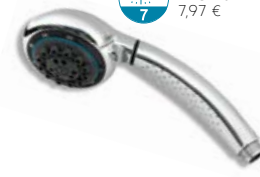

RU/RELAX,0
299 Kč
11,95 €

RU/607,0
499 Kč
19,97 €

RU/285,0
169 Kč
6,72 €

RU/866,0
399 Kč
15,96 €

RU/671,0
499 Kč
19,97 €

RU/608,0
599 Kč
23,95 €

RU/TWIST,0
198 Kč
7,97 €

RU/TEMPO,0
198 Kč
7,97 €