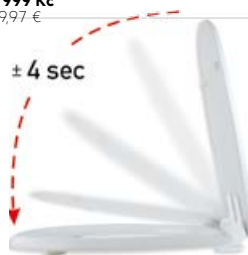

WC/EXCLUSIV
BILA
1 999 Kč
79,97 €

pomalu padající sedátko
pomalu padající sedátko

WC/TMAVOMODRA
1 499 Kč
59,95 €