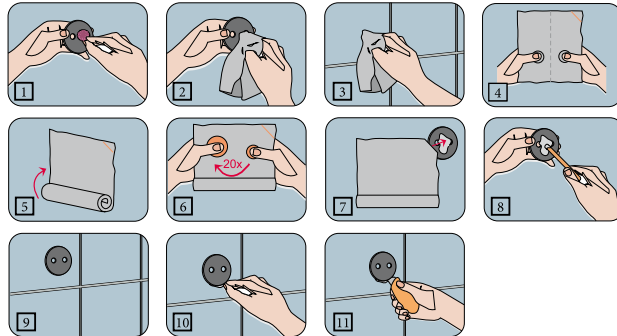

MONTÁŽ LEPENÍM