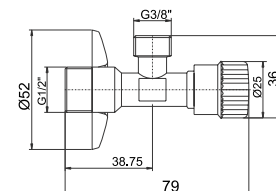

Rohový ventil bez filtru s kovovou rukojetí

vroubkování závitu • extra leštěný povrch • nový design páky

TYP	ROZMĚR	BEZ DPH (Kč)	S DPH (Kč)	BEZ DPH (€)	S DPH (€)	BALENÍ
CF3009/10	1/2"x3/8"	82	99	3,28	3,94	10/100

SUPER
CENA

CF3003

Rohový ventil bez filtru

ekonomický model • výhodná cena

TYP	ROZMĚR	BEZ DPH (Kč)	S DPH (Kč)	BEZ DPH (€)	S DPH (€)	BALENÍ
CF3003/10	1/2"x3/8"	57	69	2,28	2,74	10/100
CF3003/10M*	1/2"x3/8"	65	79	2,64	3,17	10/100
CF3003/15	1/2"x1/2"	73	88	2,92	3,50	10/100

CF3002

Rohový vřetenový ventil bez filtru

TYP	ROZMĚR	BEZ DPH (Kč)	S DPH (Kč)	BEZ DPH (€)	S DPH (€)	BALENÍ
CF3002/10	1/2"x3/8"	64	77	2,56	3,07	10/100
CF3002/10M*	1/2"x3/8"	73	88	2,92	3,50	10/100

NÁŠ
TIP

CF5104