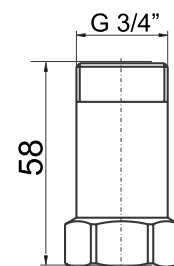

CF3019M

Mezikus

vroubkování závitu • extra leštěný povrch

TYP	ROZMĚR	BEZ DPH (Kč)	S DPH (Kč)	BEZ DPH (€)	S DPH (€)	BALENÍ
CF3019M	3/4"x3/4"	82	99	3,28	3,94	10/100