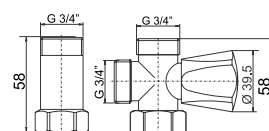

nový design páky

TYP	ROZMĚR	BEZ DPH (Kč)	S DPH (Kč)	BEZ DPH (€)	S DPH (€)	BALENÍ
CF3027	1/2"x3/4"	90	109	3,60	4,32	10/100

CF3017

Pračkový vřetenový rohový ventil se zpětnou klapkou

TYP	ROZMĚR	BEZ DPH (Kč)	S DPH (Kč)	BEZ DPH (€)	S DPH (€)	BALENÍ
CF3017	1/2"x3/4"	107	129	4,28	5,14	10/100

NÁŠ TIP

CF3019

Ventil pro připojení pračky za nástěnnou baterii, s mezikusem

vroubkování závitu • extra leštěný povrch

TYP	ROZMĚR	BEZ DPH (Kč)	S DPH (Kč)	BEZ DPH (€)	S DPH (€)	BALENÍ
CF3019	3/4"x3/4"x3/4"	197	238	7,88	9,46	6/36