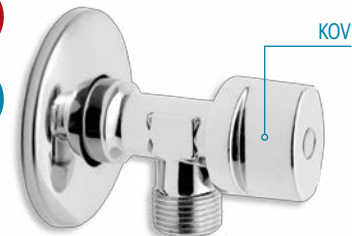

SUPER
CENA

CF3008

Rohový ventil s filtrem a kovovou pákou

snadné čištění filtru

TYP	ROZMĚR	BEZ DPH (Kč)	S DPH (Kč)	BEZ DPH (€)	S DPH (€)	BALENÍ
CF3008/10	1/2"x3/8"	73	88	2,92	3,50	10/100

NOVINKA

NÁŠ
TIP

CF3009

Rohový ventil bez filtru s kovovou rukojetí

vroubkování závitu • extra leštěný povrch • nový design páky

TYP	ROZMĚR	BEZ DPH (Kč)	S DPH (Kč)	BEZ DPH (€)	S DPH (€)	BALENÍ
CF3009/10	1/2"x3/8"	82	99	3,28	3,94	10/100