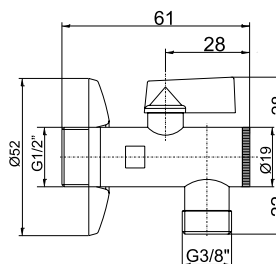

TYP	ROZMĚR	BEZ DPH (Kč)	S DPH (Kč)	BEZ DPH (€)	S DPH (€)	BALENÍ
CF3010/10	1/2"x3/8"	90	109	3,60	4,32	10/100
CF3010/10M*	1/2"x3/8"	94	114	3,76	4,51	10/100
CF3010/15	1/2"x1/2"	98	119	3,92	4,70	10/100
CF3010/20	1/2"x3/4"	107	129	4,28	5,14	10/100

SUPER
CENA

CF3008

Rohový ventil s filtrem a kovovou pákou

snadné čištění filtru

TYP	ROZMĚR	BEZ DPH (Kč)	S DPH (Kč)	BEZ DPH (€)	S DPH (€)	BALENÍ
CF3008/10	1/2"x3/8"	73	88	2,92	3,50	10/100

NOVINKA

NÁŠ
TIP

CF3009

Rohový ventil bez filtru s kovovou rukojetí

vroubkování závitu • extra leštěný povrch • nový design páky

TYP	ROZMĚR	BEZ DPH (Kč)	S DPH (Kč)	BEZ DPH (€)	S DPH (€)	BALENÍ
CF3009/10	1/2"x3/8"	82	99	3,28	3,94	10/100