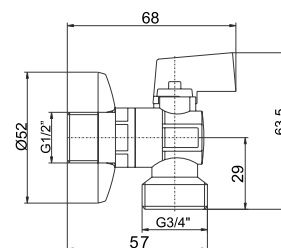

vroubkování závitu • extra leštěný povrch

TYP	ROZMĚR	BEZ DPH (Kč)	S DPH (Kč)	BEZ DPH (€)	S DPH (€)	BALENÍ
CF3016	1/2"x3/4"	115	139	4,60	5,52	10/100

NÁŠ TIP

CF3027

Pračkový rohový ventil se zpětnou klapkou a kovovou pákou

nový design páky

TYP	ROZMĚR	BEZ DPH (Kč)	S DPH (Kč)	BEZ DPH (€)	S DPH (€)	BALENÍ
CF3027	1/2"x3/4"	90	109	3,60	4,32	10/100

CF3017

Pračkový vřetenový rohový ventil se zpětnou klapkou

TYP	ROZMĚR	BEZ DPH (Kč)	S DPH (Kč)	BEZ DPH (€)	S DPH (€)	BALENÍ
CF3017	1/2"x3/4"	107	129	4,28	5,14	10/100