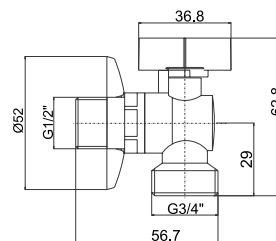

CF3016

Pračkový rohový ventil se zpětnou klapkou a kovovou pákou

vroubkování závitu • extra leštěný povrch

TYP	ROZMĚR	BEZ DPH (Kč)	S DPH (Kč)	BEZ DPH (€)	S DPH (€)	BALENÍ
CF3016	1/2"x3/4"	115	139	4,60	5,52	10/100