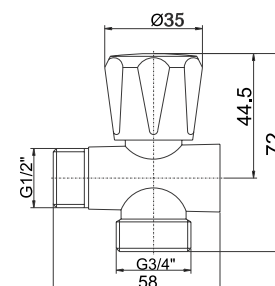

CF3019M

Mezikus

vroubkování závitu • extra leštěný povrch

TYP	ROZMĚR	BEZ DPH (Kč)	S DPH (Kč)	BEZ DPH (€)	S DPH (€)	BALENÍ
CF3019M	3/4"x3/4"	82	99	3,28	3,94	10/100

CF3019A

Ventil pro připojení pračky pod stojánkovou baterii

vroubkování závitu • extra leštěný povrch

TYP	ROZMĚR	BEZ DPH (Kč)	S DPH (Kč)	BEZ DPH (€)	S DPH (€)	BALENÍ
CF3019A	1/2"x1/2"x3/4"	123	149	4,92	5,90	10/100

novaservis
QUALITY & DESIGN

VÝHODY ROHOVÝCH VENTILŮ FERRO: