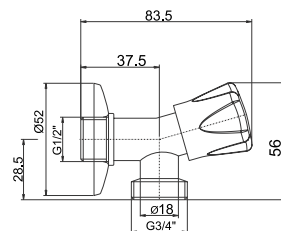

nový design páky

TYP	ROZMĚR	BEZ DPH (Kč)	S DPH (Kč)	BEZ DPH (€)	S DPH (€)	BALENÍ
CF3027	1/2"x3/4"	90	109	3,60	4,32	10/100

CF3017

Pračkový vřetenový rohový ventil se zpětnou klapkou

TYP	ROZMĚR	BEZ DPH (Kč)	S DPH (Kč)	BEZ DPH (€)	S DPH (€)	BALENÍ
CF3017	1/2"x3/4"	107	129	4,28	5,14	10/100

NÁŠ TIP

CF3019

Ventil pro připojení pračky za nástěnnou baterii, s mezikusem

vroubkování závitu • extra leštěný povrch

TYP	ROZMĚR	BEZ DPH (Kč)	S DPH (Kč)	BEZ DPH (€)	S DPH (€)	BALENÍ
CF3019	3/4"x3/4"x3/4"	197	238	7,88	9,46	6/36