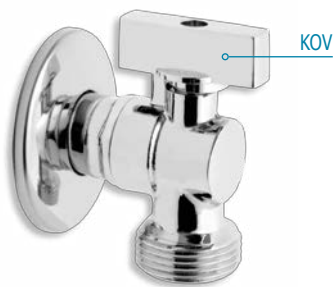

Rohový ventil bez filtru s kovovou rukojetí

vroubkování závitu • extra leštěný povrch • nový design páky

TYP	ROZMĚR	BEZ DPH (Kč)	S DPH (Kč)	BEZ DPH (€)	S DPH (€)	BALENÍ
CF3009/10	1/2"x3/8"	82	99	3,28	3,94	10/100

CF3002

Rohový vřetenový ventil bez filtru

TYP	ROZMĚR	BEZ DPH (Kč)	S DPH (Kč)	BEZ DPH (€)	S DPH (€)	BALENÍ
CF3002/10	1/2"x3/8"	64	77	2,56	3,07	10/100
CF3002/10M*	1/2"x3/8"	73	88	2,92	3,50	10/100

NÁŠ
TIP

CF5104

Rohový ventil kombinovaný, pro připojení pračky, se zpětnou klapkou

TYP	ROZMĚR	BEZ DPH (Kč)	S DPH (Kč)	BEZ DPH (€)	S DPH (€)	BALENÍ
CF5104	1/2"x3/8"x3/4"	247	299	9,88	11,86	4/24

CF3016

Pračkový rohový ventil se zpětnou klapkou a kovovou pákou