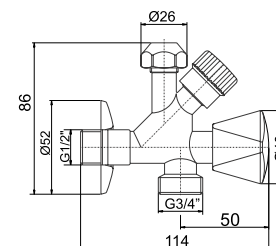

Rohový ventil bez filtru s kovovou rukojetí

vroubkování závitu • extra leštěný povrch • nový design páky

TYP	ROZMĚR	BEZ DPH (Kč)	S DPH (Kč)	BEZ DPH (€)	S DPH (€)	BALENÍ
CF3009/10	1/2"x3/8"	82	99	3,28	3,94	10/100

CF3002

Rohový vřetenový ventil bez filtru

TYP	ROZMĚR	BEZ DPH (Kč)	S DPH (Kč)	BEZ DPH (€)	S DPH (€)	BALENÍ
CF3002/10	1/2"x3/8"	64	77	2,56	3,07	10/100
CF3002/10M*	1/2"x3/8"	73	88	2,92	3,50	10/100

NÁŠ
TIP

CF5104

Rohový ventil kombinovaný, pro připojení pračky, se zpětnou klapkou

TYP	ROZMĚR	BEZ DPH (Kč)	S DPH (Kč)	BEZ DPH (€)	S DPH (€)	BALENÍ
CF5104	1/2"x3/8"x3/4"	247	299	9,88	11,86	4/24

CF3016

Pračkový rohový ventil se zpětnou klapkou a kovovou pákou