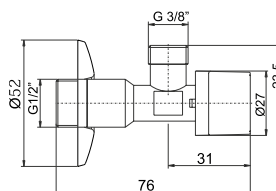

CF3009

Rohový ventil bez filtru s kovovou rukojetí

vroubkování závitu • extra leštěný povrch • nový design páky

TYP	ROZMĚR	BEZ DPH (Kč)	S DPH (Kč)	BEZ DPH (€)	S DPH (€)	BALENÍ
CF3009/10	1/2"x3/8"	82	99	3,28	3,94	10/100