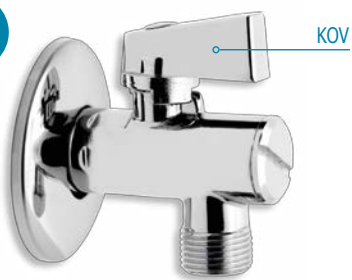

novaservis
QUALITY & DESIGN

EXKLUZIVNÍ
ŘADA
ROHOVÝCH
VENTILŮ FERRO

FERRO[®]

NÁŠ
TIP

CF3010

Rohový ventil s filtrem a kovovou pákou

vroubkování závitu • extra leštěný povrch • snadné čištění filtru
nový design páky

SUPER
CENA

CF3008

Rohový ventil s filtrem a kovovou pákou

snadné čištění filtru

TYP	ROZMĚR	BEZ DPH (Kč)	S DPH (Kč)	BEZ DPH (€)	S DPH (€)	BALENÍ
CF3008/10	1/2"x3/8"	73	88	2,92	3,50	10/100

NOVINKA

NÁŠ
TIP

CF3009

Rohový ventil bez filtru s kovovou rukojetí

vroubkování závitu • extra leštěný povrch • nový design páky

TYP	ROZMĚR	BEZ DPH (Kč)	S DPH (Kč)	BEZ DPH (€)	S DPH (€)	BALENÍ
CF3009/10	1/2"x3/8"	82	99	3,28	3,94	10/100