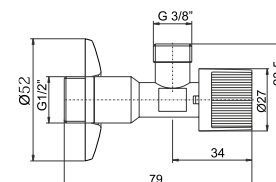

Rohový ventil bez filtru s kovovou rukojetí

vroubkování závitu • extra leštěný povrch • nový design páky

TYP	ROZMĚR	BEZ DPH (Kč)	S DPH (Kč)	BEZ DPH (€)	S DPH (€)	BALENÍ
CF3009/10	1/2"x3/8"	82	99	3,28	3,94	10/100

SUPER
CENA

CF3003

Rohový ventil bez filtru

ekonomický model • výhodná cena

TYP	ROZMĚR	BEZ DPH (Kč)	S DPH (Kč)	BEZ DPH (€)	S DPH (€)	BALENÍ
CF3003/10	1/2"x3/8"	57	69	2,28	2,74	10/100
CF3003/10M*	1/2"x3/8"	65	79	2,64	3,17	10/100
CF3003/15	1/2"x1/2"	73	88	2,92	3,50	10/100