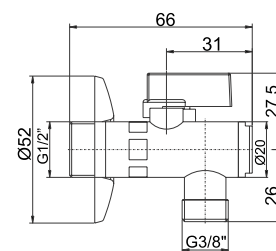

CF3010

Rohový ventil s filtrem a kovovou pákou

vroubkování závitu • extra leštěný povrch • snadné čištění filtru
nový design páky

TYP	ROZMĚR	BEZ DPH (Kč)	S DPH (Kč)	BEZ DPH (€)	S DPH (€)	BALENÍ
CF3010/10	1/2"x3/8"	90	109	3,60	4,32	10/100
CF3010/10M*	1/2"x3/8"	94	114	3,76	4,51	10/100
CF3010/15	1/2"x1/2"	98	119	3,92	4,70	10/100
CF3010/20	1/2"x3/4"	107	129	4,28	5,14	10/100