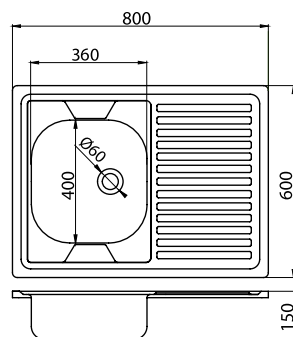

Součástí balení je sifón NSP45.