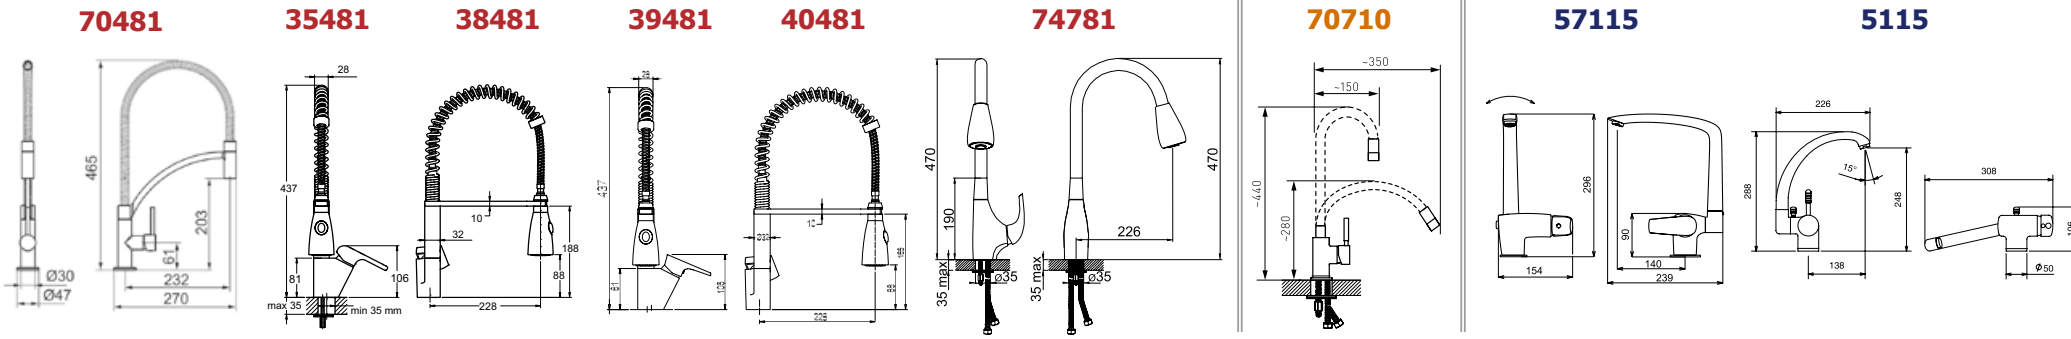

**55081**

**56081**

**57081**

**91081**

**72081**

**73081**

**5081**

- Baterie s horním ramenem
- Teleskopické baterie
- Baterie klasické
- Baterie pro beztlakové ohřivače
- Baterie designové vysoké
- Baterie termostatické
- Baterie nerezové
- Baterie sklopné pod okno
- Baterie s barevným elastickým ramenem