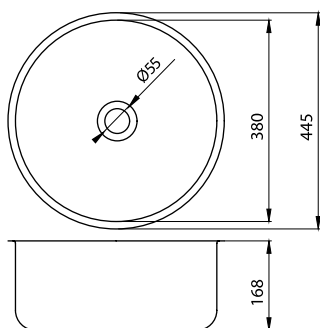

Rozměr:  
44,5 x 16,8 cm

Součástí balení je sifón NSP45.

**Dřez nerez, spodní montáž,  
bez přepadu**

**DR40/45 • Nerez**

kód	Kč	€
DR40/45	899	35,66

Rozměr:  
41,5 x 46,5 x 17 cm

Součástí balení je sifón NSP45.