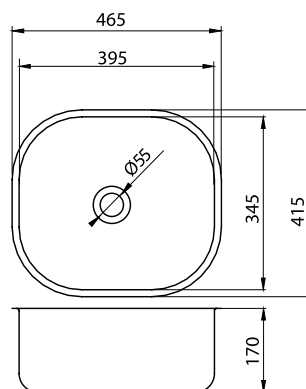

Rozměr:  
44,5 x 16,8 cm

Součástí balení je sifón NSP45.

**Dřez nerez, spodní montáž,  
bez přepadu**

**DR40/45 • Nerez**

kód	Kč	€
DR40/45	899	35,66

Rozměr:  
41,5 x 46,5 x 17 cm

Součástí balení je sifón NSP45.