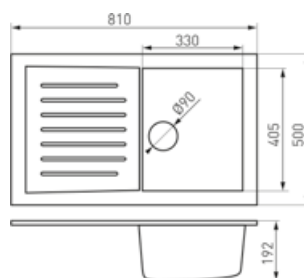

Magranit grafit  
DRG50/81B

Magranit písek  
DRG50/81S

Magranit bílá  
DRG50/81W

kód	Kč	€
DRG50/81B	4 299	170,54
DRG50/81S	4 299	170,54
DRG50/81W	4 299	170,54

Rozměr:  
50 x 81 x 19 cm

Váha:  
13,0 kg.

Součástí balení je sifón NSG1.