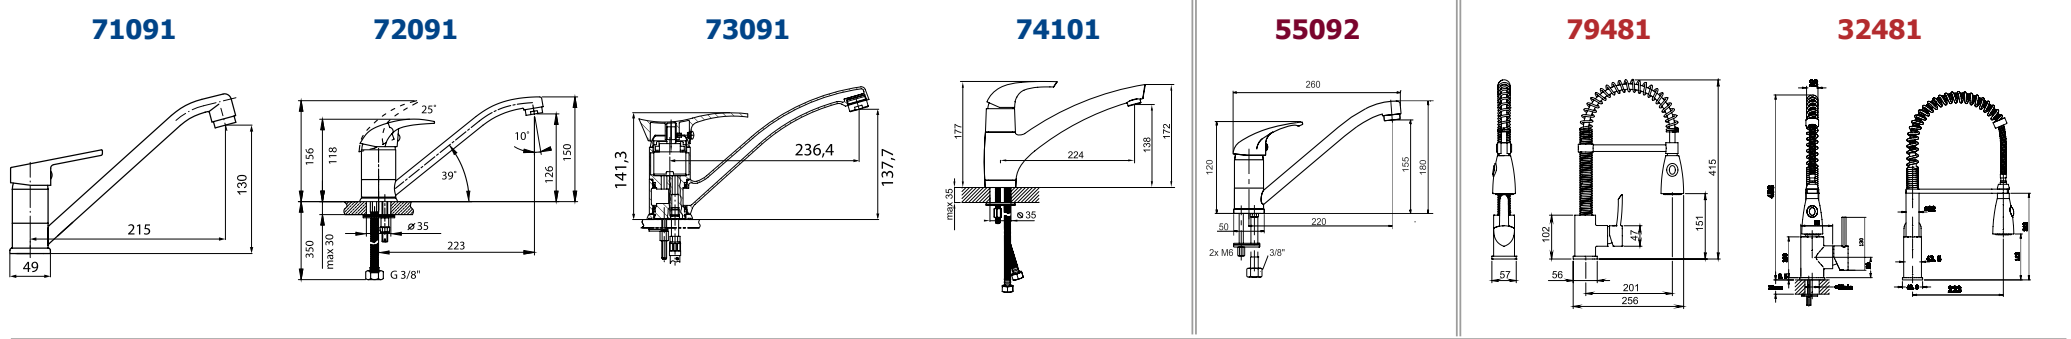

**55081**

**56081**

**57081**

**91081**

**72081**

**73081**

**5081**

- Baterie s horním ramenem
- Teleskopické baterie
- Baterie klasické
- Baterie pro beztlakové ohřivače
- Baterie designové vysoké
- Baterie termostatické
- Baterie nerezové
- Baterie sklopné pod okno
- Baterie s barevným elastickým ramenem