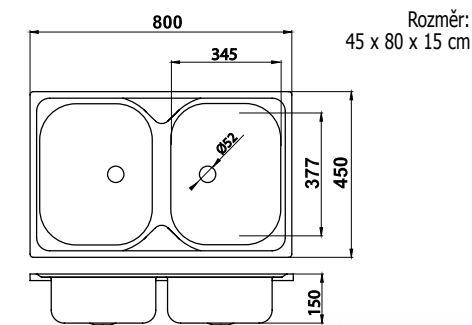

Součástí balení je sifón NSP22.