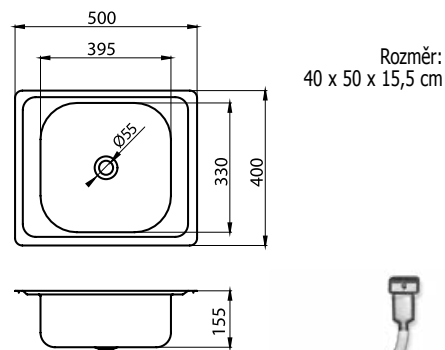

DR43/86 • Nerez

kód	Kč	€
DR43/86	1 099	43,58

Rozměr:  
86 x 43,5 x 15 cm

Součástí balení je sifón NSP49.

Dřez nerez s odkapávací plochou, s přepadem z odkapávače

DR43/76 • Nerez

kód	Kč	€
DR43/76	999	39,94

Rozměr:  
76 x 43,5 x 15 cm

Součástí balení je sifón NSP49.

Dřez nerez, bez přepadu

DR40/50 • Nerez

kód	Kč	€
DR40/50	799	31,68

Rozměr:  
40 x 50 x 15,5 cm

Součástí balení je sifón NSP45.

Dřez nerez, s přepadem z dřezu

DR40/50A • Nerez

kód	Kč	€
DR40/50A	799	31,68

Rozměr:  
40 x 50 x 15,5 cm

Součástí balení je sifón NSP49.

Dřez nerez luxus, s přepadem z dřezu

DR46/48 • Nerez

kód	Kč	€
DR46/48	1 199	47,95

Rozměr:  
48,5 x 46,5 x 16,5 cm

Součástí balení je sifón NSP89.