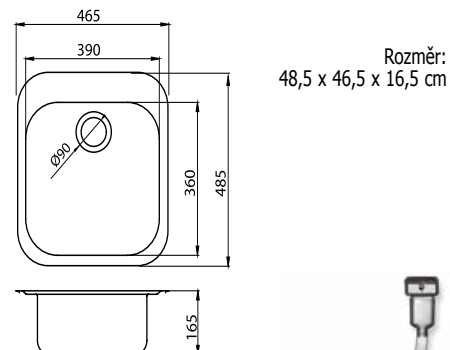

Součástí balení je sifón NSP49.

Dřez nerez, bez přepadu

DR40/50 • Nerez

kód	Kč	€
DR40/50	799	31,68

Rozměr:  
40 x 50 x 15,5 cm

Součástí balení je sifón NSP45.

Dřez nerez, s přepadem z dřezu

DR40/50A • Nerez

kód	Kč	€
DR40/50A	799	31,68

Rozměr:  
40 x 50 x 15,5 cm

Součástí balení je sifón NSP49.

Dřez nerez luxus, s přepadem z dřezu

DR46/48 • Nerez

kód	Kč	€
DR46/48	1 199	47,95

Rozměr:  
48,5 x 46,5 x 16,5 cm

Součástí balení je sifón NSP89.

Dřez nerez, s přepadem z dřezu

DR48/48 • Nerez

DR48/48TS • Nerez tkaný

kód	Kč	€
DR48/48	999	39,94
DR48/48TS	1 199	47,57

Rozměr:  
48 x 48 x 16 cm

Součástí balení je sifón NSP49.

Dřez nerez s odkapávací plochou,  
s přepadem z dřezu