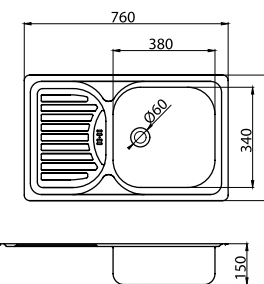

DR43/86 • Nerez

kód	Kč	€
DR43/86	1 099	43,58

Rozměr:  
86 x 43,5 x 15 cm

Součástí balení je sifón NSP49.

Dřez nerez s odkapávací plochou, s přepadem z odkapávače

DR43/76 • Nerez

kód	Kč	€
DR43/76	999	39,94

Rozměr:  
76 x 43,5 x 15 cm

Součástí balení je sifón NSP49.

Dřez nerez, bez přepadu

DR40/50 • Nerez

kód	Kč	€
DR40/50	799	31,68

Rozměr:  
40 x 50 x 15,5 cm

Součástí balení je sifón NSP45.

Dřez nerez, s přepadem z dřezu

DR40/50A • Nerez