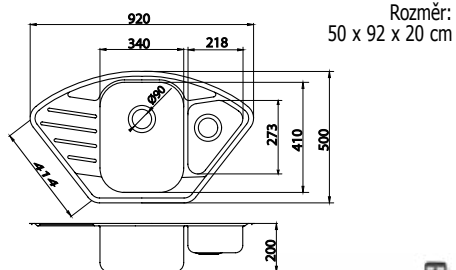

kód	Kč	€
DR40/50A	799	31,68

Rozměr:  
40 x 50 x 15,5 cm

Součástí balení je sifón NSP49.

Dřez nerez luxus, s přepadem z dřezu

DR46/48 • Nerez

kód	Kč	€
DR46/48	1 199	47,95

Rozměr:  
48,5 x 46,5 x 16,5 cm

Součástí balení je sifón NSP89.

DR49/78 • Nerez

kód	Kč	€
DR49/78	1 499	59,47

Rozměr:  
49 x 78 x 16 cm

Součástí balení je sifón NSP89.

Dřez nerez 1 + 1/2 s odkapávací  
plochou, s přepadem z dřezu

DR50/92 • Nerez

kód	Kč	€
DR50/92	3 999	158,64

Rozměr:  
50 x 92 x 20 cm

Součástí balení je sifón NSP620.

Dřez nerez s odkapávací plochou,  
s přepadem z dřezu

DR45/58 • Nerez

kód	Kč	€
DR45/58	1 298	51,50

Rozměr:  
45 x 58 x 16,5 cm

Součástí balení je sifón NSP89.