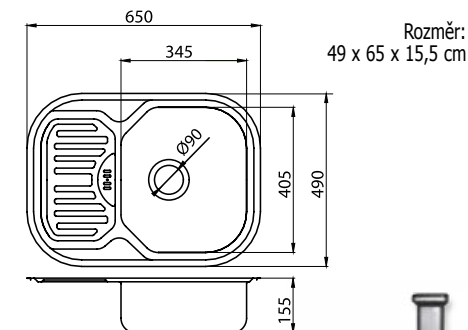

kód	Kč	€
DR40/50A	799	31,68

Rozměr:  
40 x 50 x 15,5 cm

Součástí balení je sifón NSP49.

Dřez nerez luxus, s přepadem z dřezu

DR46/48 • Nerez

kód	Kč	€
DR46/48	1 199	47,95

Rozměr:  
48,5 x 46,5 x 16,5 cm

Součástí balení je sifón NSP89.

DR49/78 • Nerez

kód	Kč	€
DR49/78	1 499	59,47

Rozměr:  
49 x 78 x 16 cm

Součástí balení je sifón NSP89.

Dřez nerez 1 + 1/2 s odkapávací  
plochou, s přepadem z dřezu

DR50/92 • Nerez

kód	Kč	€
DR50/92	3 999	158,64

Rozměr:  
50 x 92 x 20 cm

Součástí balení je sifón NSP620.

Dřez nerez s odkapávací plochou,  
s přepadem z dřezu

DR45/58 • Nerez

kód	Kč	€
DR45/58	1 298	51,50

Rozměr:  
45 x 58 x 16,5 cm

Součástí balení je sifón NSP89.

Dřez nerez s odkapávací plochou,  
s přepadem z odkapávače

DR48/64 • Nerez

kód	Kč	€
DR48/64	1 399	55,49

Rozměr:  
49 x 65 x 15,5 cm

Součástí balení je sifón NSP89.

Dřez nerez, s přepadem z dřezu

DR49/62 • Nerez