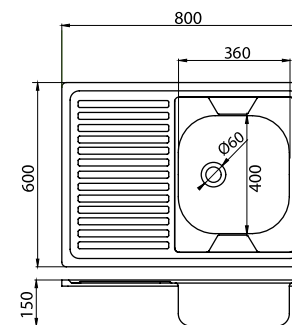

Součástí balení je sifón NSP45.