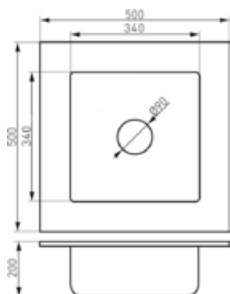

Magranit grafit  
DRG50/50B

Magranit písek  
DRG50/50S

Magranit bílá  
DRG50/50W

kód	Kč	€
DRG50/50B	3 699	146,74
DRG50/50S	3 699	146,74
DRG50/50W	3 699	146,74

Rozměr:  
50 x 50 x 20 cm

Váha:  
7,0 kg.

Součástí balení je sifón NSG1.