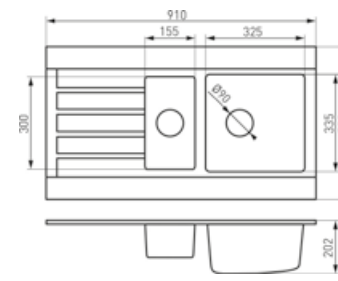

Magranit grafit  
DRG52/91B

Magranit písek  
DRG52/91S

Magranit bílá  
DRG52/91W

kód	Kč	€
DRG52/91B	4 499	178,46
DRG52/91S	4 499	178,46
DRG52/91W	4 499	178,46

Rozměr:  
52 x 91 x 20 cm

Váha:  
14,5 kg.

Součástí balení je sifón NSG2.