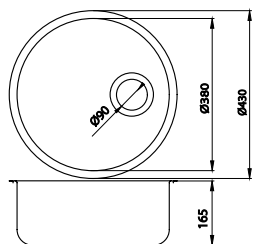

# NEREZOVÉ DŘEZY

MATERIÁL NEREZ • AISI 304 (18/10)

Prodloužená záruka 5 let

**novaservis**  
QUALITY & DESIGN

Dřez nerez kulatý, s přepadem z dřezu

DR43 • Nerez

kód	Kč	€
DR43	1 199	47,57

Rozměr:  
43 x 16,5 cm

DR43/86 • Nerez

kód	Kč	€
DR43/86	1 099	43,58

Rozměr:  
86 x 43,5 x 15 cm

Součástí balení je sifón NSP49.

Dřez nerez s odkapávací plochou, s přepadem z odkapávače

DR43/76 • Nerez

kód	Kč	€
DR43/76	999	39,94

Rozměr:  
76 x 43,5 x 15 cm