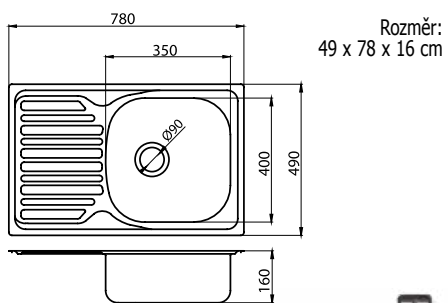

kód	Kč	€
DR40/50A	799	31,68

Rozměr:  
40 x 50 x 15,5 cm

Součástí balení je sifón NSP49.

Dřez nerez luxus, s přepadem z dřezu

DR46/48 • Nerez

kód	Kč	€
DR46/48	1 199	47,95

Rozměr:  
48,5 x 46,5 x 16,5 cm

Součástí balení je sifón NSP89.

Dřez nerez, s přepadem z dřezu

DR48/48 • Nerez

DR48/48TS • Nerez tkaný

kód	Kč	€
DR48/48	999	39,94
DR48/48TS	1 199	47,57

Rozměr:  
48 x 48 x 16 cm

Součástí balení je sifón NSP49.

Dřez nerez s odkapávací plochou,  
s přepadem z dřezu

DR49/78 • Nerez

kód	Kč	€
DR49/78	1 499	59,47

Rozměr:  
49 x 78 x 16 cm

Součástí balení je sifón NSP89.

Dřez nerez 1 + 1/2 s odkapávací  
plochou, s přepadem z dřezu

DR50/92 • Nerez

kód	Kč	€
DR50/92	3 999	158,64

Rozměr:  
50 x 92 x 20 cm

Součástí balení je sifón NSP620.

Dřez nerez s odkapávací plochou,  
s přepadem z dřezu

DR45/58 • Nerez

kód	Kč	€
DR45/58	1 298	51,50

Rozměr:  
45 x 58 x 16,5 cm

Součástí balení je sifón NSP89.