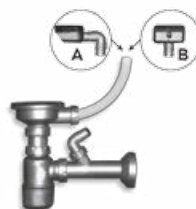

kód	Kč	€
DR49/62	1 999	79,97

Součástí balení je sifón NSP620.

Dřez nerez s odkapávací plochou,  
s přepadem z odkapávače

DR44/74 • Nerez

kód	Kč	€
DR44/74	1 399	55,97

Součástí balení je sifón NSP89.

Dřez nerez, s přepadem  
z odkapávače