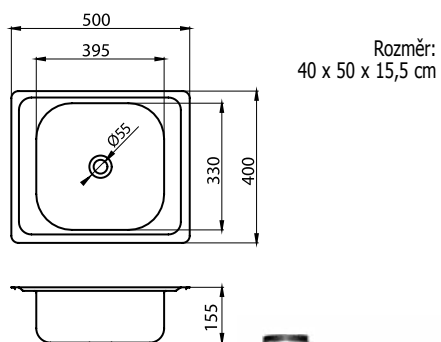

DR43/86 • Nerez

kód	Kč	€
DR43/86	1 099	43,58

Rozměr:  
86 x 43,5 x 15 cm

Součástí balení je sifón NSP49.

Dřez nerez s odkapávací plochou, s přepadem z odkapávače

DR43/76 • Nerez

kód	Kč	€
DR43/76	999	39,94

Rozměr:  
76 x 43,5 x 15 cm

Součástí balení je sifón NSP49.

Dřez nerez, bez přepadu

DR40/50 • Nerez

kód	Kč	€
DR40/50	799	31,68

Rozměr:  
40 x 50 x 15,5 cm

Součástí balení je sifón NSP45.

Dřez nerez, s přepadem z dřezu

DR40/50A • Nerez

kód	Kč	€
DR40/50A	799	31,68

Rozměr:  
40 x 50 x 15,5 cm

Součástí balení je sifón NSP49.

Dřez nerez luxus, s přepadem z dřezu

DR46/48 • Nerez

kód	Kč	€
DR46/48	1 199	47,95

Rozměr:  
48,5 x 46,5 x 16,5 cm

Součástí balení je sifón NSP89.