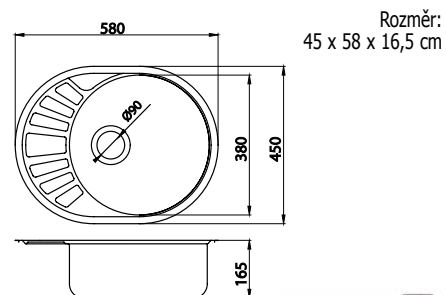

Rozměr:  
50 x 92 x 20 cm

Součástí balení je sifón NSP620.

Dřez nerez s odkapávací plochou,  
s přepadem z dřezu

DR45/58 • Nerez

kód	Kč	€
DR45/58	1 298	51,50

Rozměr:  
45 x 58 x 16,5 cm

Součástí balení je sifón NSP89.