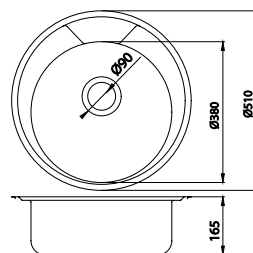

Součástí balení je sifón NSP89.

Dřez nerez kulatý, s přepadem z dřezu

DR51 • Nerez

DR51TS • Nerez tkaný

kód	Kč	€
DR51	1 298	51,50
DR51TS	1 399	55,97

Rozměr:  
51 x 16,5 cm

Součástí balení je sifón NSP89.

Dřez nerez s odkapávací plochou, s přepadem z odkapávače

DR43/86 • Nerez

kód	Kč	€
DR43/86	1 099	43,58

Rozměr:  
86 x 43,5 x 15 cm

Součástí balení je sifón NSP49.

Dřez nerez s odkapávací plochou, s přepadem z odkapávače

DR43/76 • Nerez

kód	Kč	€
DR43/76	999	39,94

Rozměr:  
76 x 43,5 x 15 cm

kód	Kč	€
DR40/50A	799	31,68

Rozměr:  
40 x 50 x 15,5 cm

Součástí balení je sifón NSP49.

Dřez nerez luxus, s přepadem z dřezu

DR46/48 • Nerez

kód	Kč	€
DR46/48	1 199	47,95

Rozměr:  
48,5 x 46,5 x 16,5 cm

Součástí balení je sifón NSP89.