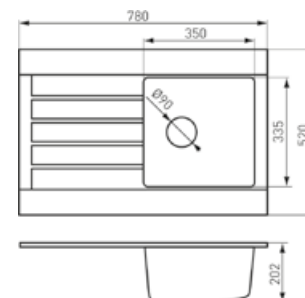

Magranit grafit  
DRG52/78B

Magranit písek  
DRG52/78S

Magranit bílá  
DRG52/78W

kód	Kč	€
DRG52/78B	4 299	170,54
DRG52/78S	4 299	170,54
DRG52/78W	4 299	170,54

Rozměr:  
52 x 78 x 20 cm

Váha:  
11,5 kg.

Součástí balení je sifón NSG1.