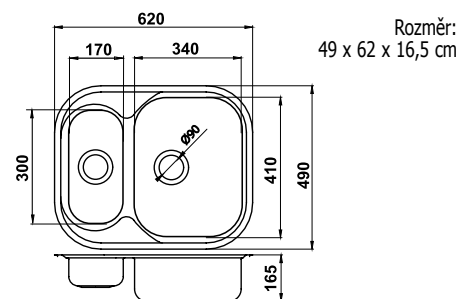

Součástí balení je sifón NSP620.