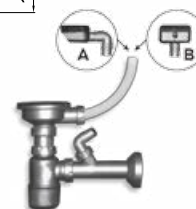

Součástí balení je sifón NSP89.