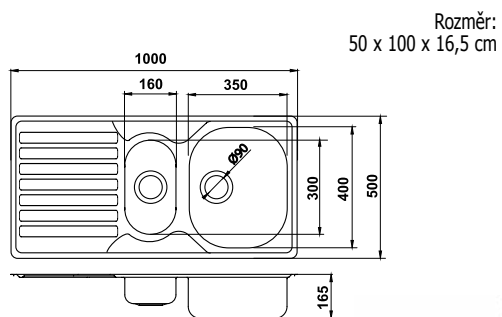

Součástí balení je sifón NSP620.