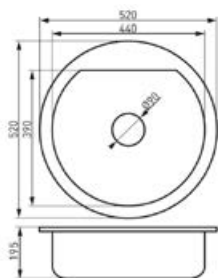

Magranit grafit  
DRG52B

Magranit písek  
DRG52S

Magranit bílá  
DRG52W

kód	Kč	€
DRG52B	3 599	142,75
DRG52S	3 599	142,75
DRG52W	3 599	142,75

Rozměr:  
52 x 52 x 18 cm

Váha:  
11 kg.

Součástí balení je sifón NSG1.