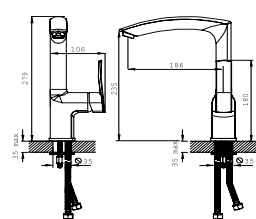

### GRANITO NOBLESS EDGE

kód	Kč	€
36713.GRB	3 599	142,75

kód	Kč	€
36713.GRS	3 599	142,75

**55013**

**55014**

**56713**

**57014**

**96713**