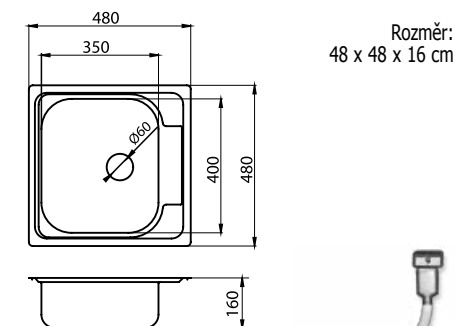

Rozměr:
48 x 48 x 16 cm

Součástí balení je sifón NSP49.