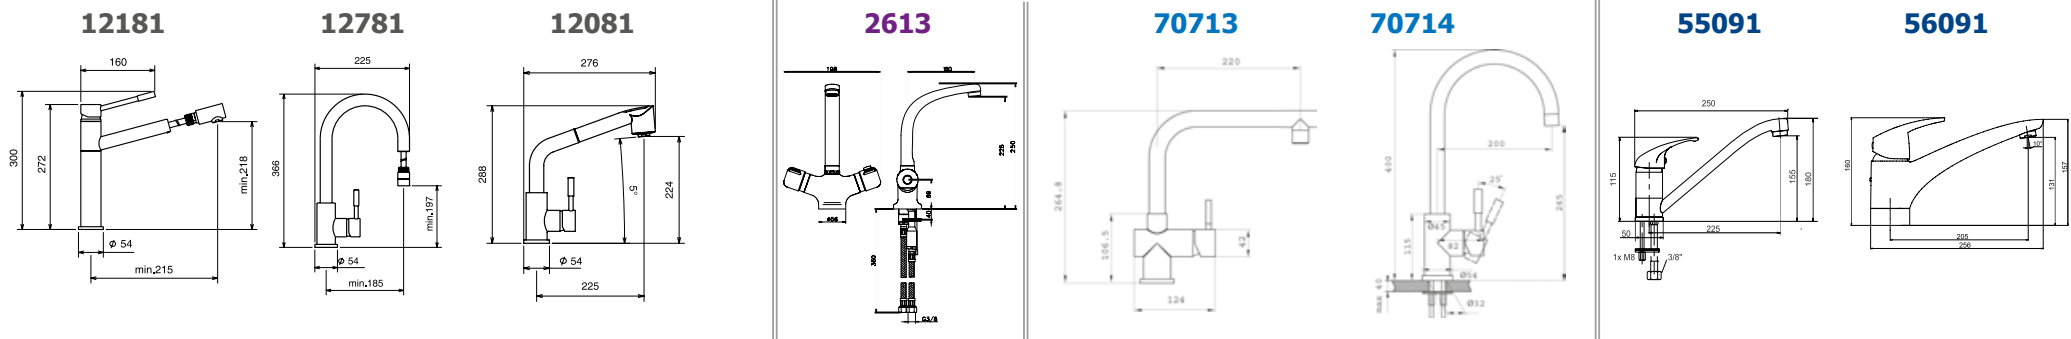

**55081**

**56081**

**57081**

**91081**

**72081**

**73081**

**5081**

- Baterie s horním ramenem
- Teleskopické baterie
- Baterie klasické
- Baterie pro beztlakové ohřivače
- Baterie designové vysoké
- Baterie termostatické
- Baterie nerezové
- Baterie sklopné pod okno
- Baterie s barevným elastickým ramenem