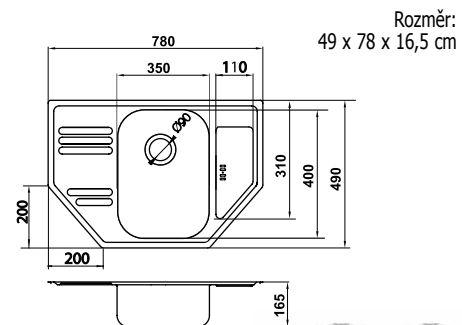

Součástí balení je sifón NSP89.