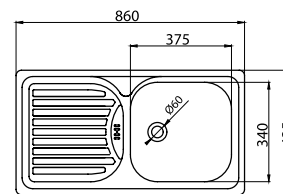

Součástí balení je sifón NSP89.

Dřez nerez kulatý, s přepadem z dřezu

DR51 • Nerez

DR51TS • Nerez tkaný

kód	Kč	€
DR51	1 298	51,50
DR51TS	1 399	55,97

Rozměr:  
51 x 16,5 cm

Součástí balení je sifón NSP89.

Dřez nerez s odkapávací plochou, s přepadem z odkapávače

DR43/86 • Nerez

kód	Kč	€
DR43/86	1 099	43,58

Rozměr:  
86 x 43,5 x 15 cm

Součástí balení je sifón NSP49.

Dřez nerez s odkapávací plochou, s přepadem z odkapávače

DR43/76 • Nerez

kód	Kč	€
DR43/76	999	39,94

Rozměr:  
76 x 43,5 x 15 cm