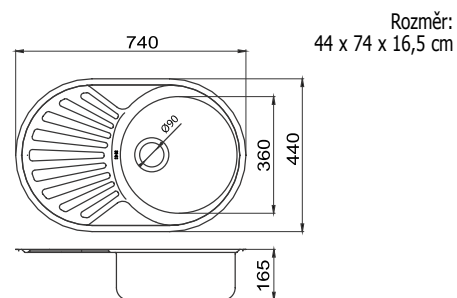

Součástí balení je sifón NSP89.