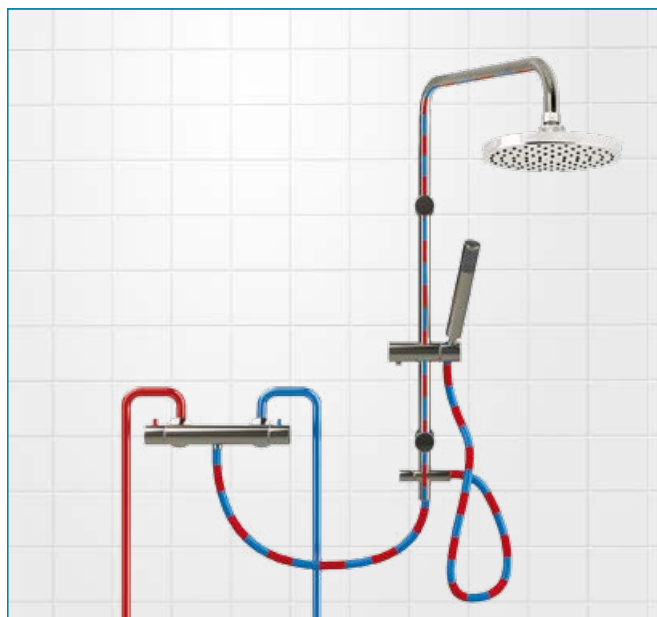

** rozměry výšky sestav jsou měřeny od středu osy připojení baterie po horní hranu ramene

Všechny ceny jsou uvedeny v Kč/Eur s DPH.

Varianty zapojení do sprchových koutů

Sety s nástěnnou baterií

3. Baterie s horním vývodem, s tyčí a s přepínačem na hlavovou a ruční sprchu

* ceny jsou kompletní, sestava se skládá ze dvou komponentů.

** rozměry výšky sestav jsou měřeny od středu osy připojení baterie po horní hranu ramene

Všechny ceny jsou uvedeny v Kč/Eur s DPH.

Varianty zapojení do sprchových koutů

Sety s nástěnnou baterií

- 4.** Nástěnná sprchová baterie propojená hadičkou na tyč s přepínačem na hlavovou i ruční sprchu

Sestava 4/1

Obsahuje:
75061/1.0
SET060/2.0

výška setu
1150 mm

6 798 Kč* / 269,66 €