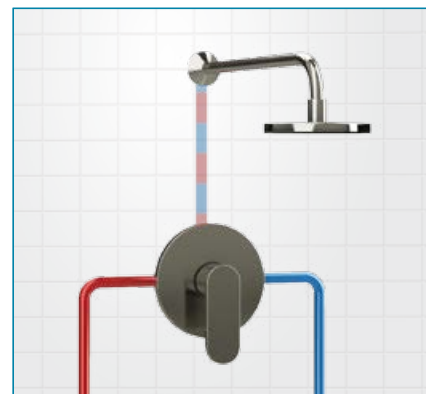

Sestava 5/2

Obsahuje:
31050.0
SET050/2.0

výška setu
1150 mm

6 498 Kč* / 258,43 €

* ceny jsou kompletní, sestava se skládá ze dvou komponentů.

Varianty zapojení do sprchových koutů

Sety s podomítkovou baterií

- 6.** Podomítková sprchová baterie s jedním vývodem na nástěnné rameno s hlavovou sprchou

Sestava 6/1

Obsahuje:
36050.0
RAM400.0
RUP/222.0

3 497 Kč* / 139,28 €

Sestava 6/2

Obsahuje:
57050.0
RAM200.0
RUP/141.0