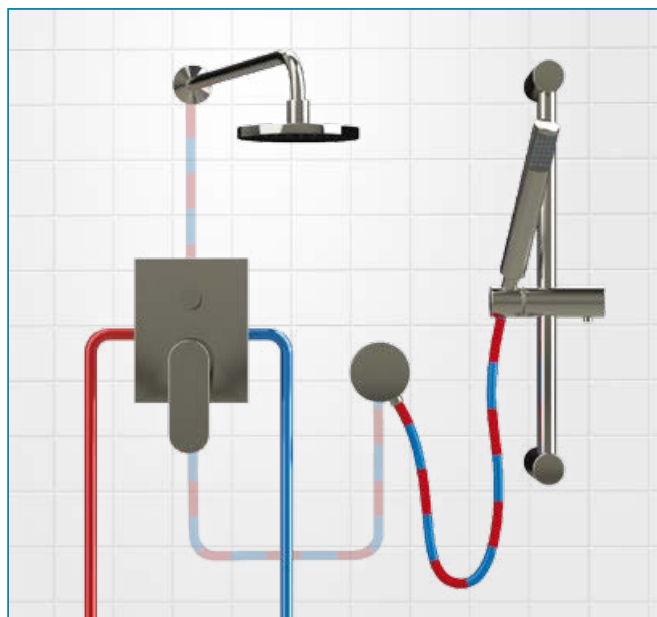

Všechny ceny jsou uvedeny v Kč/Eur s DPH.

Varianty zapojení do sprchových koutů

Sety s podomítkovou baterií

9. Podomítková baterie s přepínačem pro hlavovou a ruční sprchu

Sestava 9/1

Obsahuje:
36050R.0
D/HRANA.0
H/7000.0
RU/775.0
RAM400.0
RUP/222.0
RAIL858.0