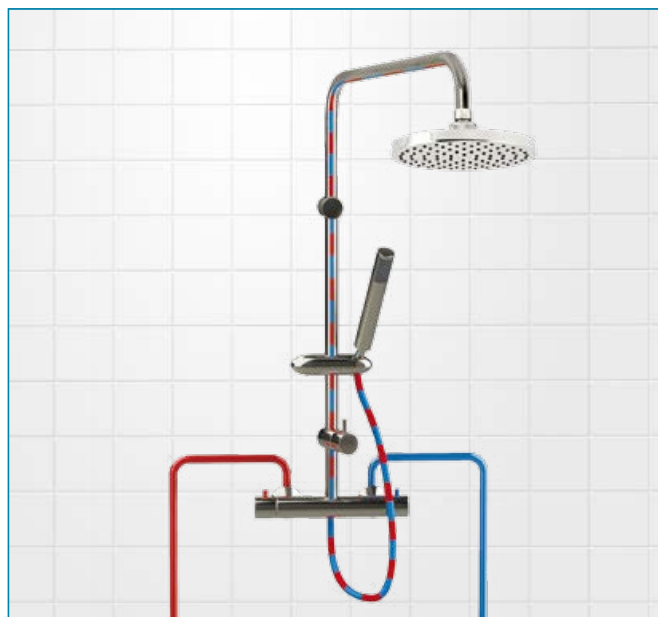

LEGENDA:  termostatická baterie

 třípolohová spořicí EKO kartuše

Varianty zapojení do sprchových koutů

Sety s nástěnnou baterií

2. Baterie s horním i spodním vývodem, tyčí s hlavovou a ruční sprchou

Sestava 2/1

** rozměry výšky sestav jsou měřeny od středu osy připojení baterie po horní hranu ramene

Všechny ceny jsou uvedeny v Kč/Eur s DPH.

Varianty zapojení do sprchových koutů

Sety s nástěnnou baterií

3. Baterie s horním vývodem, s tyčí a s přepínačem na hlavovou a ruční sprchu