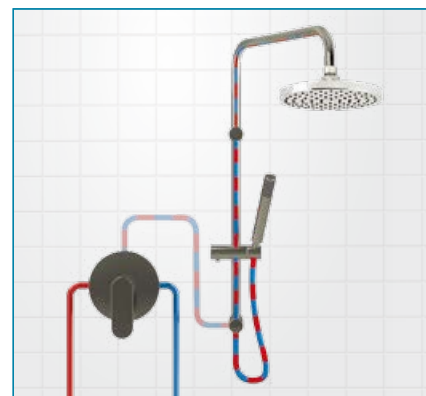

Sestava 4/8

Obsahuje:
32060/1.0
SET030.0

výška setu
1060 mm

4 697 Kč* / 187,00 €

* ceny jsou kompletní, sestava se skládá ze dvou komponentů.

Všechny ceny jsou uvedeny v Kč/Eur s DPH.

Varianty zapojení do sprchových koutů

Sety s podomítkovou baterií

- 5.** Podomítková sprchová baterie s jedním vývodem na SET, s přepínačem na hlavovou a ruční sprchu

Sestava 5/1

Obsahuje:
36050.0
SET050/2.0

výška setu
1150 mm

6 198 Kč* / 245,86 €