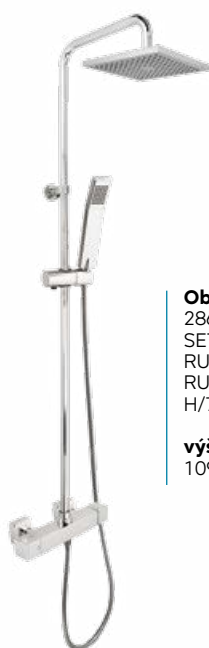

výška
1080 mm**

5 393 Kč* / 215,33 €

* ceny jsou kompletní, sestava se skládá ze tří komponentů

** rozměry výšky sestav jsou měřeny od středu osy připojení baterie po horní hranu ramene

Všechny ceny jsou uvedeny v Kč/Eur s DPH.

LEGENDA:  termostatická baterie

 třípolohová spořicí EKO kartuše

Varianty zapojení do sprchových koutů

Sety s nástěnnou baterií

2. Baterie s horním i spodním vývodem, tyčí s hlavovou a ruční sprchou

Sestava 2/1

Obsahuje:
2762/1.0
SET067.0
RUP/179.0
RU/505.0
H/7000.0

výška
1080 mm**

7 695 Kč* / 305,76 €

Sestava 2/2

Obsahuje:
2862/1.0
SET067.0
RUP/220.0
RU/517.0
H/7000.0

výška
1090 mm**

9 295 Kč* / 369,22 €

* ceny jsou kompletní, sestava se skládá z pěti komponentů

** rozměry výšky sestav jsou měřeny od středu osy připojení baterie po horní hranu ramene

Všechny ceny jsou uvedeny v Kč/Eur s DPH.

Varianty zapojení do sprchových koutů

Sety s nástěnnou baterií

3. Baterie s horním vývodem, s tyčí a s přepínačem na hlavovou a ruční sprchu