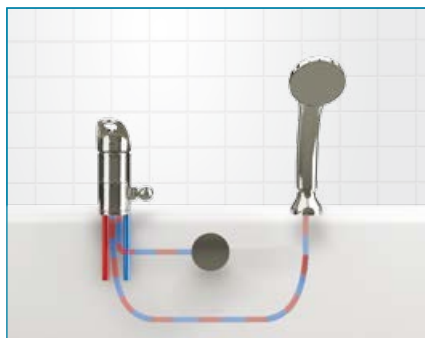

Stojánkové baterie pro vanu - varianty

STOJÁNKOVÁ VANOVÁ BATERIE BEZ RAMENE PRO VARIANTU S NAPOUŠTĚNÍM PŘEPADEM *

55045/1.0*	56045/1.0*	56345/1.0*	57045/1.0*
		přepínač 	
4 599 Kč / 182,45 €	4 999 Kč / 198,29 €	4 999 Kč / 198,29 €	4 999 Kč / 199,97 €
57345/1.0*	12045/1.0*	31045/1.0*	
přepínač 			
4 043 Kč / 160,37 €	5 798 Kč / 230,02 €	4 999 Kč / 199,97 €	

Souprava s přepadem není součástí baterie (viz. str. 9).