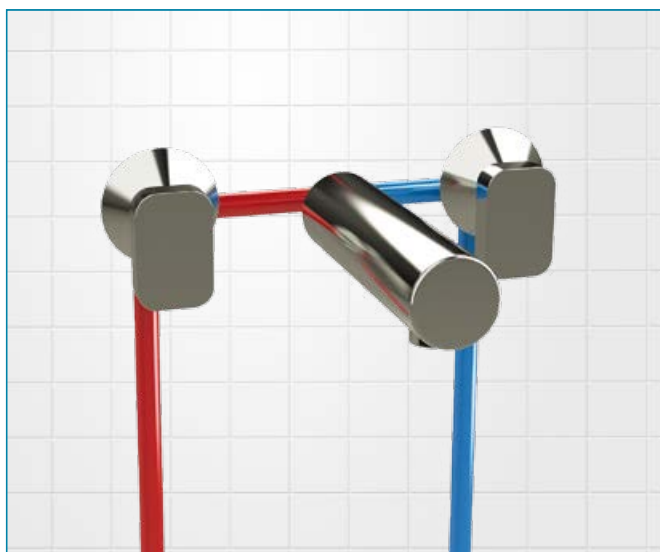

Umyvadlové podomítkové komplety

57200.0*	57201.0*
2 299 Kč / 91,20 €	2 299 Kč / 91,20 €
včetně propojovací armatury	*Vzdálenost ramene od těla baterie je pevná.
2 299 Kč / 91,20 €	

12200.0*	31200.0
3 499 Kč / 138,82 €	4 199 Kč / 166,56 €
Včetně propojovací armatury. Rameno je vždy vlevo.	
3 499 Kč / 138,82 €