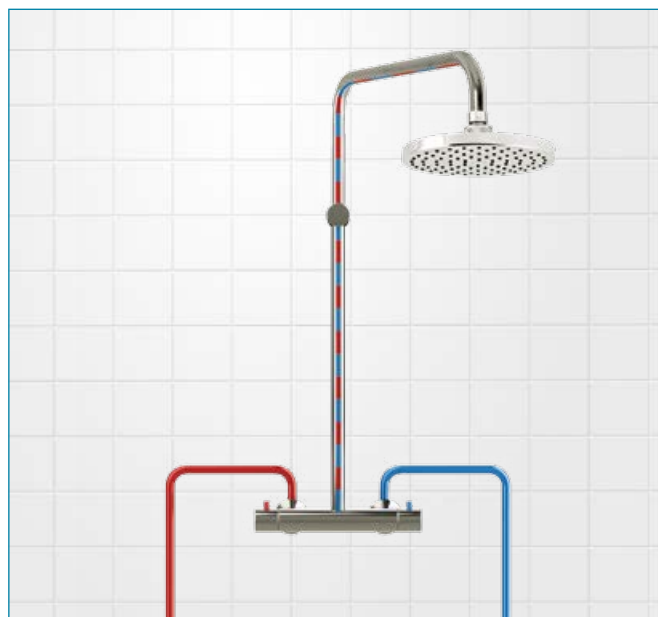

novaservis[®]
QUALITY & DESIGN

Možnosti zapojení
vodovodních
baterií

6/2017

Varianty zapojení do sprchových koutů

Sety s nástěnnou baterií

1. Baterie s horním vývodem, s tyčí a hlavovou sprchou

Sestava 1/1

Obsahuje:
96062/1.0
SET066.0
RUP/179.0