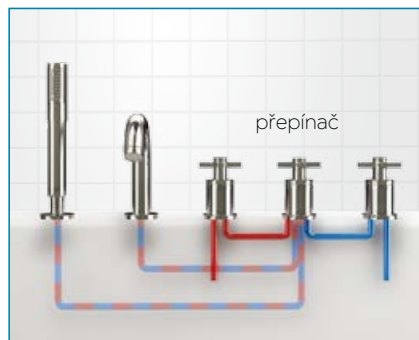

PĚTIOTVOROVÁ BATERIE

8045.0	8045.46
chrom 	bronz
7 999 Kč / 319,97 €	9 999 Kč / 396,67 €

Všechny ceny jsou uvedeny v Kč/Eur s DPH.