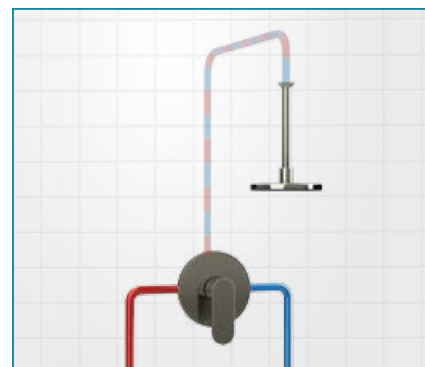

- 6.** Podomítková sprchová baterie s jedním vývodem na nástěnné rameno s hlavovou sprchou

Sestava 6/1

Obsahuje:
36050.0
RAM400.0
RUP/222.0

3 497 Kč* / 139,28 €

Sestava 6/2

Obsahuje:
57050.0
RAM200.0
RUP/141.0

2 096 Kč* / 83,81 €

Sestava 6/2

Obsahuje:
56050.0
RAM330.0
RUP/310.0

2 597 Kč* / 103,90 €

* ceny jsou kompletní, sestava se skládá ze tří komponentů.

Všechny ceny jsou uvedeny v Kč/Eur s DPH.

Variety zapojení do sprchových koutů

Sety s podomítkovou baterií

- 7.** Podomítková sprchová baterie s jedním vývodem na stropní rameno s hlavovou sprchou

Sestava 7/1

Obsahuje:
35050.0
RAM150.0
RUP/210.0

rameno 15 cm

3 396 Kč* / 135,26 €

Sestava 7/2