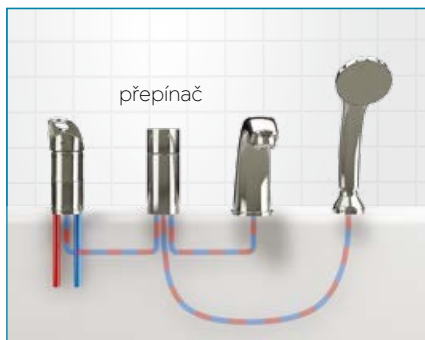

ČTYŘOTVOROVÁ BATERIE

56345.0	57345.0
5 999 Kč / 237,98 €	5 599 Kč / 222,10 €