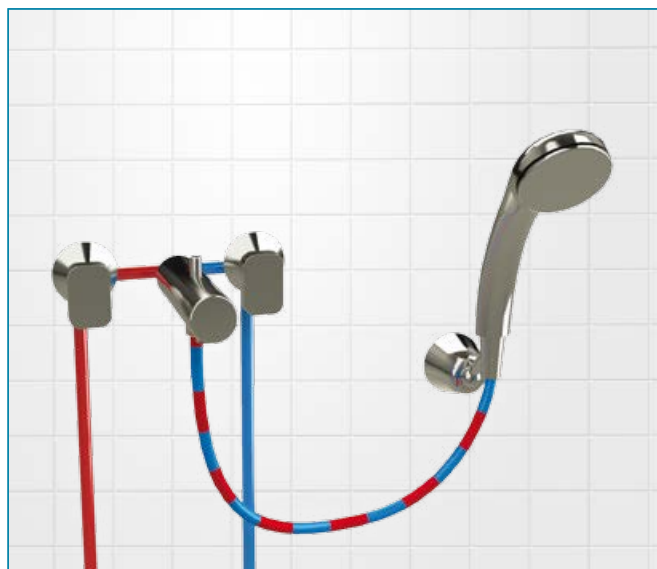

Podomítkové komplety

Vanové podomítkové komplety

57220.0	57221.0
2 998 Kč / 119,95 €	2 998 Kč / 119,95 €