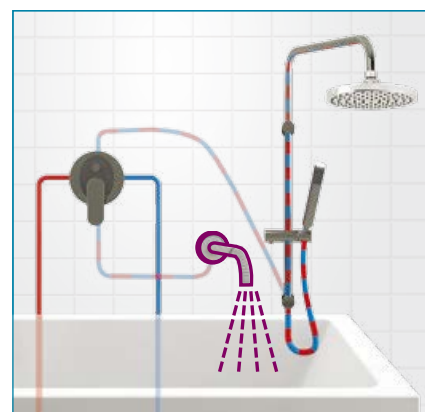

* Všechny baterie obsahují podomítkovou i nadomítkovou část.

Všechny ceny jsou uvedeny v Kč/Eur s DPH.

Možnosti napouštění vany a sprchy u podomítkových baterií s přepínačem

VARIANTA 1

VARIANTA 2

VARIANTA 3

MOŽNOSTI VYÚSTĚNÍ PŘIPOJENÍ SPRCHOVÉ HADICE A SPRCHY

D/STENALUX.0	D/STENAA1.0	D/KVADRO.0	SET0045.0	SET050/2.0
<p>1/2"</p> <p>399 Kč / 15,94 €</p>	<p>1/2"</p> <p>399 Kč / 15,84 €</p>	<p>1/2"</p> <p>499 Kč / 19,78 €</p>	<p>průchod vanou</p> <p>1 099 Kč / 43,97 €</p>	<p>4 499 Kč / 178,46 €</p>
<p>D/HRANA.0</p> <p>1/2"</p> <p>399 Kč / 15,84 €</p>	<p>D/LUXUS.0</p> <p>1/2"</p> <p>599 Kč / 23,95 €</p>			