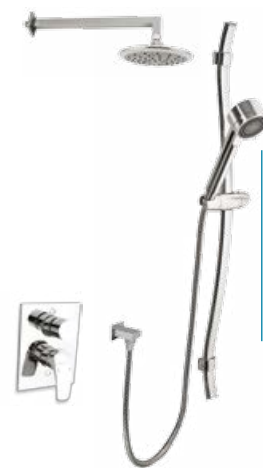

Sestava 9/3

Obsahuje:
57050R.0
D/HRANA.0
KITLUX.0
RAM400.0
RUP/137.0

délka tyče
800 mm

5 294 Kč** / 211,24 €