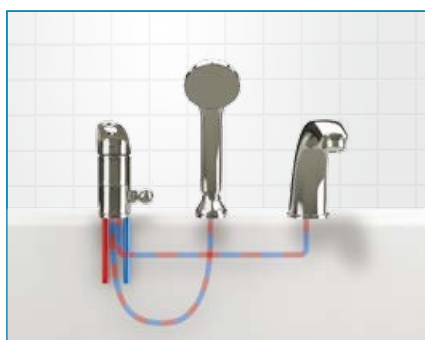

TŘÍOTVOROVÁ BATERIE

57045.0	57046.0	57047.0	57048.0	57049.0
5 999 Kč / 239,95 €	5 999 Kč / 239,95 €	5 999 Kč / 239,95 €	5 999 Kč / 239,95 €	5 999 Kč / 239,95 €
31045.0	12045.0	12045EX.0	55045.0	55046.0
5 999 Kč / 239,95 €	6 999 Kč / 279,94 €	7 498 Kč / 297,46 €	5 499 Kč / 218,16 €	5 499 Kč / 218,16 €

55047.0	55048.0	55049.0	73045.0	56045.0	56046.0	56047.0	56048.0
5 499 Kč / 218,16 €	4 999 Kč / 199,97 €	5 999 Kč / 239,95 €	3 999 Kč / 159,94 €	5 999 Kč / 239,95 €	5 999 Kč / 239,95 €	5 999 Kč / 239,95 €	5 999 Kč / 239,95 €
56049.0	50045.0	50046.0	50047.0	50048.0	50049.0		
5 999 Kč / 239,95 €	5 999 Kč / 239,95 €	5 999 Kč / 239,95 €	5 999 Kč / 239,95 €	5 999 Kč / 239,95 €	5 999 Kč / 239,95 €