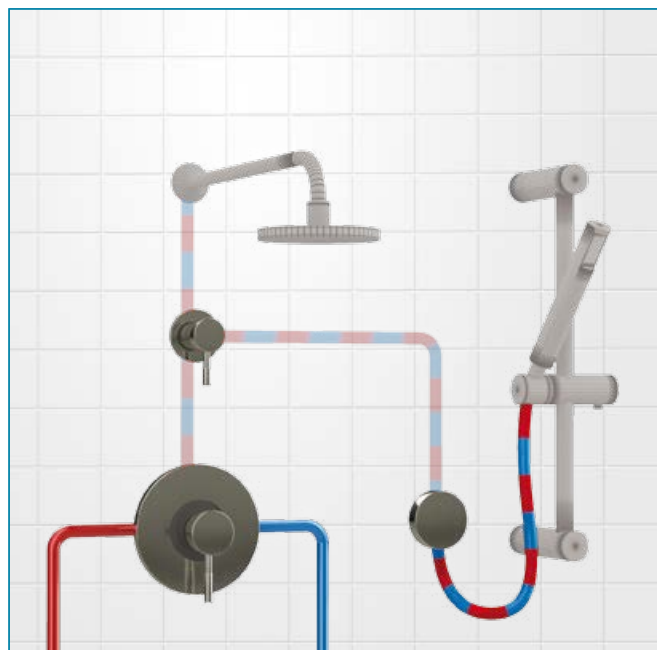

12200.0*	31200.0
	
3 499 Kč / 138,82 €	4 199 Kč / 166,56 €
Včetně propojovací armatury. Rameno je vždy vlevo.	
3 499 Kč / 138,82 €	

Podomítkové komplety

Speciální podomítková zapojení

2 VÝSTUPY

12141.0

přepínač
s dvěma
výstupy

2 698 Kč / 107,04 €

12050.0

2 399 Kč / 95,18 €

3 VÝSTUPY

12151.0

přepínač
se třemi
výstupy

2 899 Kč / 115,00 €

12050.0