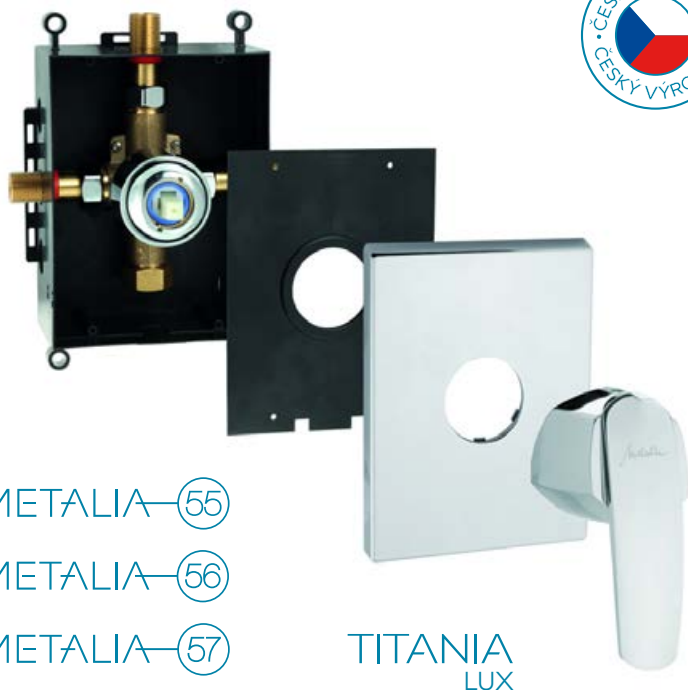

2 698 Kč / 107,04 €

12050.0

2 399 Kč / 95,18 €

3 VÝSTUPY

12151.0

přepínač
se třemi
výstupy

2 899 Kč / 115,00 €

12050.0

Výhody podomítkových boxů

- nezabírají místo ve sprchovém koutě
- jednoduchá obsluha i během sprchování
- snadná montáž i údržba
- unikátní český design
- možnost montáže do zdi i sádkkartonu
- široká nabídka krytů (4 typy)
- variabilita ovládacích pák (Metalia 55, 56, 57 a Titania LUX)
- zajímavá cena
- originální technické řešení
- dlouhodobě odolná keramická kartuše
- prodloužená záruka - 7 let na kartuši
- vyrábí Novaservis Znojmo
- český výrobek