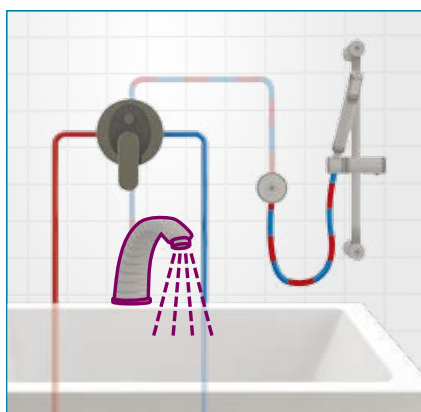

* Všechny baterie obsahují podomítkovou i nadomítkovou část.

Všechny ceny jsou uvedeny v Kč/Eur s DPH.

Možnosti napouštění vany a sprchy u podomítkových baterií s přepínačem

VARIANTA 1

VARIANTA 2

VARIANTA 3

MOŽNOSTI VYÚSTĚNÍ PŘIPOJENÍ SPRCHOVÉ HADICE A SPRCHY

D/STENALUX.0	D/STENAA1.0	D/KVADRO.0	SET0045.0	SET050/2.0
<p>1/2"</p> <p>399 Kč / 15,94 €</p>	<p>1/2"</p> <p>399 Kč / 15,84 €</p>	<p>1/2"</p> <p>499 Kč / 19,78 €</p>	<p>průchod vanou</p> <p>1 099 Kč / 43,97 €</p>	<p>4 499 Kč / 178,46 €</p>
<p>D/HRANA.0</p> <p>1/2"</p> <p>399 Kč / 15,84 €</p>	<p>D/LUXUS.0</p> <p>1/2"</p> <p>599 Kč / 23,95 €</p>			