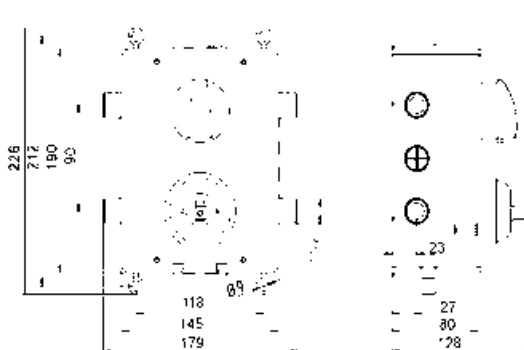

Podomítkový box Metalia

Všechny naše kompletní podomítkové boxy obsahují podomítkovou i nadomítkovou část - cena celého setu je tedy konečná s DPH.

Výhody podomítkových boxů

- nezabírají místo ve sprchovém koutě
- jednoduchá obsluha i během sprchování
- snadná montáž i údržba
- unikátní český design
- možnost montáže do zdi i sádkkartonu
- široká nabídka krytů (4 typy)
- variabilita ovládacích pák (Metalia 55, 56, 57 a Titania LUX)
- zajímavá cena
- originální technické řešení
- dlouhodobě odolná keramická kartuše
- prodloužená záruka - 7 let na kartuši
- vyrábí Novaservis Znojmo
- český výrobek

METALIA 55

METALIA 56

METALIA 57

TITANIA LUX

Pohledové varianty kompletních podomítkových boxů

Bokorys baterie BOX050R

MIN 60, MAX 80 MM

Jednoduchá a bezpečná montáž boxu, který se velmi snadno usazuje do zdi. Široké možnosti vlastní instalace - do sádkkartonu i do klasické zděné přičky. Uložení do hloubky 60 - 80 mm.

Technické výkresy

BOX050R

Odkazy na montážní videa:
www.youtube.com