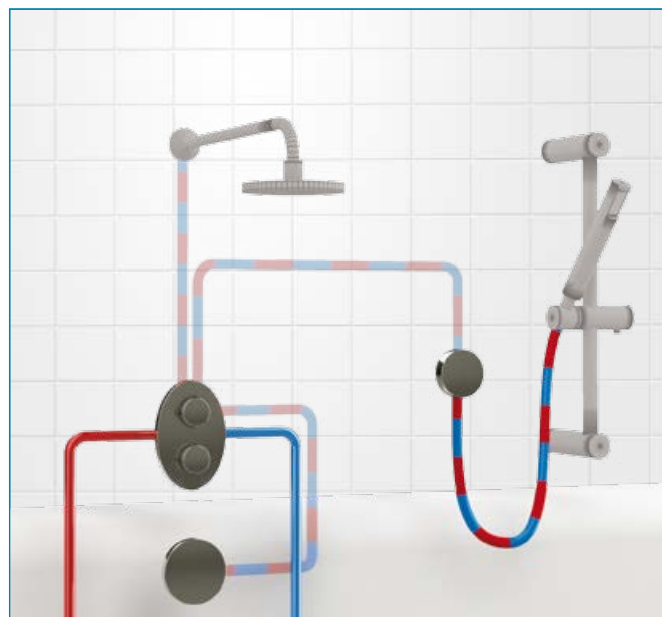

2650RX.0

7 999 Kč / 319,97 €

Všechny ceny jsou uvedeny v Kč/Eur s DPH.