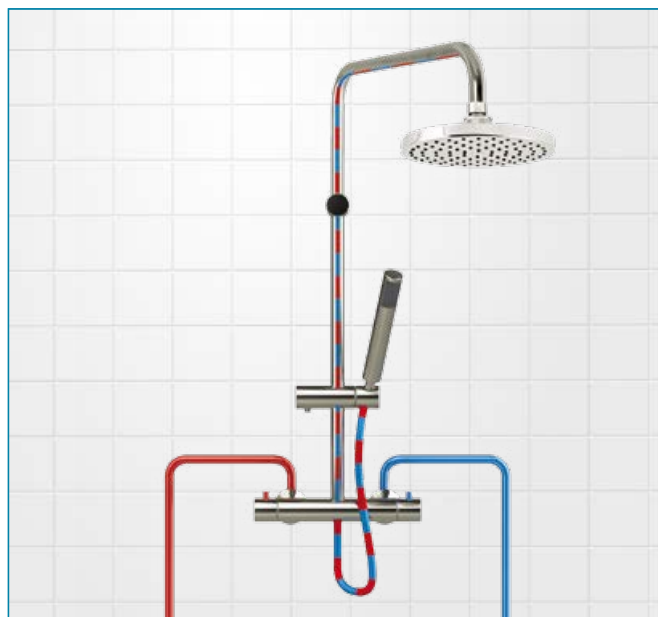

LEGENDA:  termostatická baterie

 třípolohová spořicí EKO kartuše

Varianty zapojení do sprchových koutů

Sety s nástěnnou baterií

2. Baterie s horním i spodním vývodem, tyčí s hlavovou a ruční sprchou

Sestava 2/1