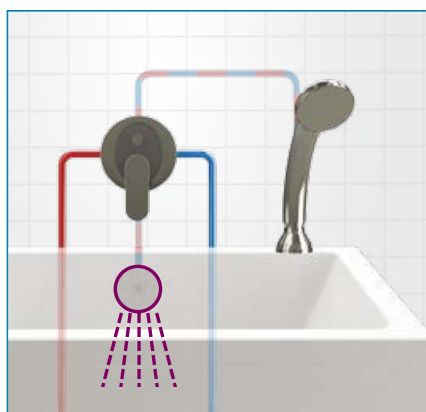

Možnosti napouštění vany a sprchy u podomítkových baterií s přepínačem

VARIANTA 1