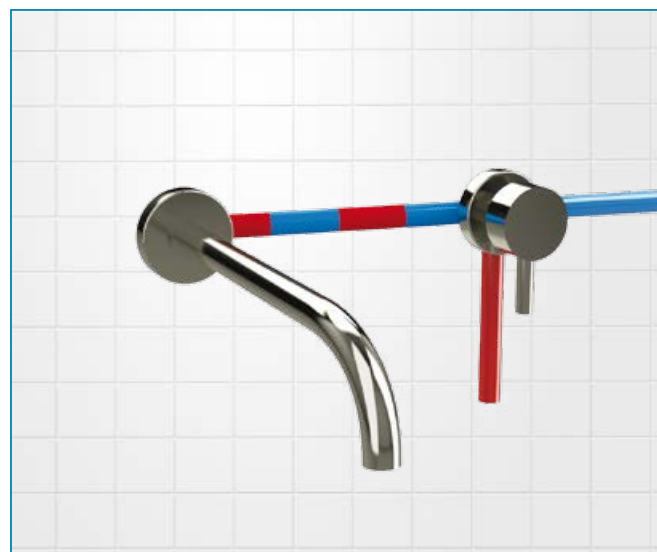

Umyvadlové podomítkové komplety

57200.0*	57201.0*
2 299 Kč / 91,20 €	2 299 Kč / 91,20 €
včetně propojovací armatury	*Vzdálenost ramene od těla baterie je pevná.
2 299 Kč / 91,20 €	

12200.0*	31200.0
3 499 Kč / 138,82 €	4 199 Kč / 166,56 €
Včetně propojovací armatury. Rameno je vždy vlevo.	
3 499 Kč / 138,82 €