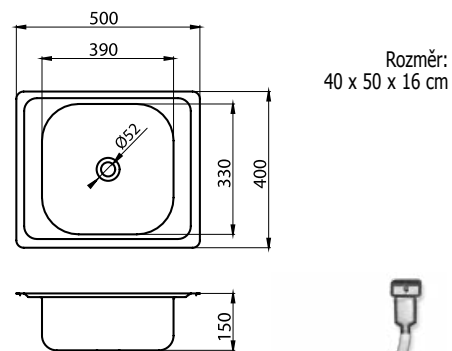

DR43/86 • Nerez

kód	Kč	€
DR43/86	1 099	43,58

Rozměr:
86 x 43,5 x 15 cm

Součástí balení je sifón NSP76.

Dřez nerez s odkapávací plochou, s přepadem z odkapávače

DR43/76 • Nerez

kód	Kč	€
DR43/76	999	39,94

Rozměr:
76 x 43,5 x 15 cm

Součástí balení je sifón NSP76.

Dřez nerez, bez přepadu

 **DR40/50 • Nerez**

kód	Kč	€
DR40/50	799	31,68

Rozměr:
40 x 50 x 15,5 cm

Součástí balení je sifón NSP45.

Dřez nerez, s přepadem z dřezu

 **DR40/50A • Nerez**

kód	Kč	€
DR40/50A	799	31,68

Rozměr:
40 x 50 x 16 cm

Součástí balení je sifón NSP20.

Dřez nerez luxus, s přepadem z dřezu

 **DR46/48 • Nerez**

kód	Kč	€
DR46/48	1 199	47,95

Rozměr:
48 x 48 x 16 cm

Součástí balení je sifón NSP50.