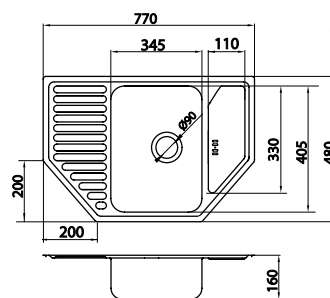

kód	Kč	€
DR40/50A	799	31,68

Rozměr:
40 x 50 x 16 cm

Součástí balení je sifón NSP20.

Dřez nerez luxus, s přepadem z dřezu

 **DR46/48 • Nerez**

kód	Kč	€
DR46/48	1 199	47,95

Rozměr:
48 x 48 x 16 cm

Součástí balení je sifón NSP50.

DR45 • Nerez

kód	KČ	€
DR45	1199	47,57

Rozměr:
45 x 17 cm

Součástí balení je sifón NSP20.

Dřez nerez s odkapávací plochou,
s přepadem z dřezu

DR49/78 • Nerez

kód	KČ	€
DR49/78	1 499	59,47

Rozměr:
49 x 78 x 16 cm

Součástí balení je sifón NSP50.

Dřez nerez rohový s odkapávací
plochou, s přepadem z odkapávače

DR49/77R • Nerez

kód	KČ	€
DR49/77R	1 499	59,47

Rozměr:
49 x 77 x 16 cm

Součástí balení je sifón NSP640.

Dřez nerez 1 + 1/2 s odkapávací
plochou, s přepadem z dřezu

DR50/92 • Nerez

kód	KČ	€
DR50/92	3 999	158,64

Rozměr:
50 x 92 x 20 cm

Součástí balení je sifón NSP620.

Dřez nerez s odkapávací plochou,
s přepadem z dřezu

DR45/58 • Nerez

kód	Kč	€
DR45/58	1 298	51,50

Rozměr:
45 x 58 x 16,5 cm