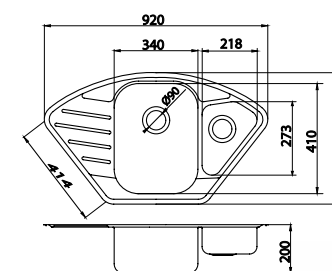

kód	Kč	€
DR40/50A	799	31,68

Rozměr:
40 x 50 x 16 cm

Součástí balení je sifón NSP20.

Dřez nerez luxus, s přepadem z dřezu

 **DR46/48 • Nerez**

kód	Kč	€
DR46/48	1 199	47,95

Rozměr:
48 x 48 x 16 cm

Součástí balení je sifón NSP50.

DR45 • Nerez

kód	KČ	€
DR45	1199	47,57

Rozměr:
45 x 17 cm

Součástí balení je sifón NSP20.

Dřez nerez s odkapávací plochou,
s přepadem z dřezu

DR49/78 • Nerez

kód	KČ	€
DR49/78	1 499	59,47

Rozměr:
49 x 78 x 16 cm

Součástí balení je sifón NSP50.

Dřez nerez rohový s odkapávací
plochou, s přepadem z odkapávače

DR49/77R • Nerez

kód	KČ	€
DR49/77R	1 499	59,47

Rozměr:
49 x 77 x 16 cm

Součástí balení je sifón NSP640.

Dřez nerez 1 + 1/2 s odkapávací
plochou, s přepadem z dřezu

DR50/92 • Nerez

kód	KČ	€
DR50/92	3 999	158,64

Rozměr:
50 x 92 x 20 cm

Součástí balení je sifón NSP620.

Dřez nerez s odkapávací plochou,
s přepadem z dřezu

DR45/58 • Nerez

kód	Kč	€
DR45/58	1 298	51,50

Rozměr:
45 x 58 x 16,5 cm