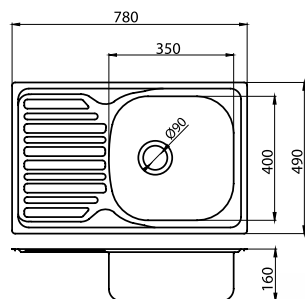

kód	Kč	€
DR40/50A	799	31,68

Rozměr:
40 x 50 x 16 cm

Součástí balení je sifón NSP20.

Dřez nerez luxus, s přepadem z dřezu

 **DR46/48 • Nerez**

kód	Kč	€
DR46/48	1 199	47,95

Rozměr:
48 x 48 x 16 cm

Součástí balení je sifón NSP50.

Dřez nerez, s přepadem z dřezu

 **DR48/48 • Nerez**
 **DR48/48TS • Nerez tkaný**

kód	Kč	€
DR48/48	999	39,94
DR48/48TS	1 199	47,57

Rozměr:
48 x 48 x 15 cm

Součástí balení je sifón NSP20.

Dřez nerez kulatý- typ „NORMA,,,
s přepadem z dřezu

DR45 • Nerez

kód	KČ	€
DR45	1199	47,57

Rozměr:
45 x 17 cm

Součástí balení je sifón NSP20.

Dřez nerez s odkapávací plochou,
s přepadem z dřezu

DR49/78 • Nerez

kód	KČ	€
DR49/78	1 499	59,47

Rozměr:
49 x 78 x 16 cm

Součástí balení je sifón NSP50.

Dřez nerez rohový s odkapávací
plochou, s přepadem z odkapávače

DR49/77R • Nerez

kód	KČ	€
DR49/77R	1 499	59,47

Rozměr:
49 x 77 x 16 cm

Součástí balení je sifón NSP640.

Dřez nerez 1 + 1/2 s odkapávací
plochou, s přepadem z dřezu