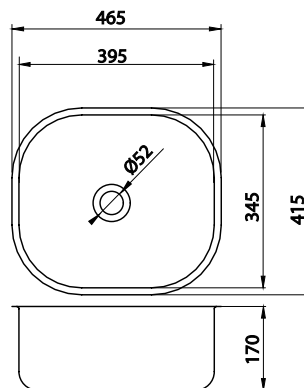

DR48/78 • Nerez

kód	Kč	€
DR48/78	1 399	55,97

Rozměr:
48 x 78 x 16,5 cm

Součástí balení je sifón NSP50.

Dřez nerez 1+ 1/2,
s přepadem z dřezu

DR48/64AA • Nerez

kód	Kč	€
DR48/64AA	1 999	79,97

Rozměr:
48 x 64 x 15 cm

DR50/80 • Nerez

kód	Kč	€
DR50/80	1 999	79,30

Rozměr:
50 x 80 x 15 cm

Součástí balení je sifón NSP22.

pravý

levý

Dřez nerez celoplošný, bez přepadu
(levý/pravý)

DR60/80 • Nerez

DR60/80L • Nerez

kód	Kč	€
DR60/80	1 199	47,95
DR60/80L	1 199	47,95

pravý
levý

Rozměr:
60 x 80 x 15 cm

Součástí balení je sifón NSP45.

Dřez nerez kulatý, spodní montáž,
bez přepadu

DR435 • Nerez

kód	Kč	€
DR435	799	31,68

Rozměr:
43 x 18 cm

Součástí balení je sifón NSP45.

Dřez nerez, spodní montáž,
bez přepadu

DR40/45 • Nerez

kód	Kč	€
DR40/45	899	35,66

Rozměr:
40 x 45 x 18 cm

Součástí balení je sifón NSP45.

kód	Kč	€
CISTICMALLY 0,10 l	59	2,35
CISTICVELKY 0,28 l	119	4,75