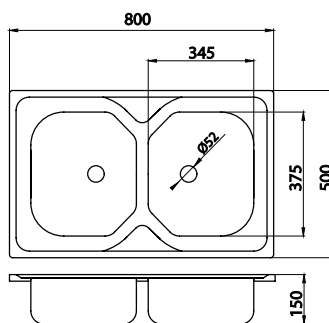

DR50/92 • Nerez

kód	KČ	€
DR50/92	3 999	158,64

Rozměr:
50 x 92 x 20 cm

Součástí balení je sifón NSP620.

Dřez nerez s odkapávací plochou,
s přepadem z dřezu

DR45/58 • Nerez

kód	Kč	€
DR45/58	1 298	51,50

Rozměr:
45 x 58 x 16,5 cm

DR48/78 • Nerez

kód	Kč	€
DR48/78	1 399	55,97

Rozměr:
48 x 78 x 16,5 cm

Součástí balení je sifón NSP50.

Dřez nerez 1+ 1/2,
s přepadem z dřezu

DR48/64AA • Nerez

kód	Kč	€
DR48/64AA	1 999	79,97

Rozměr:
48 x 64 x 15 cm

Součástí balení je sifón NSP620.

Dřez nerez 1 + 1/2 s odkapávací plochou, s přepadem z dřezu

DR48/98 • Nerez

kód	Kč	€
DR48/98	2 998	119,95

Rozměr:
48 x 98 x 15 cm

Součástí balení je sifón NSP620.

Dvojitý dřez nerez, bez přepadu

DR50/80 • Nerez

kód	Kč	€
DR50/80	1 999	79,30

Rozměr:
50 x 80 x 15 cm

Součástí balení je sifón NSP22.

pravý

levý

Dřez nerez celoplošný, bez přepadu
(levý/pravý)

DR60/80 • Nerez