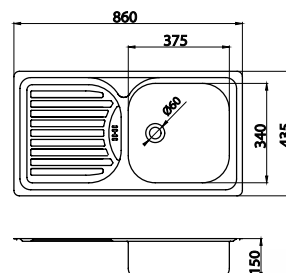

Součástí balení je sifón NSP50.

Dřez nerez kulatý, s přepadem z dřezu

DR51 • Nerez

DR51TS • Nerez tkaný

kód	Kč	€
DR51	1 298	51,50
DR51TS	1 399	55,97

Rozměr:
51 x 16,5 cm

Součástí balení je sifón NSP50.

Dřez nerez s odkapávací plochou, s přepadem z odkapávače

DR43/86 • Nerez

kód	Kč	€
DR43/86	1 099	43,58

Rozměr:
86 x 43,5 x 15 cm

Součástí balení je sifón NSP76.

Dřez nerez s odkapávací plochou, s přepadem z odkapávače

DR43/76 • Nerez

kód	Kč	€
DR43/76	999	39,94

Rozměr:
76 x 43,5 x 15 cm

Součástí balení je sifón NSP76.

Dřez nerez, bez přepadu

 **DR40/50 • Nerez**

kód	Kč	€
DR40/50	799	31,68

Rozměr:
40 x 50 x 15,5 cm

Součástí balení je sifón NSP45.

Dřez nerez, s přepadem z dřezu

 **DR40/50A • Nerez**

kód	Kč	€
DR40/50A	799	31,68

Rozměr:
40 x 50 x 16 cm

Součástí balení je sifón NSP20.

Dřez nerez luxus, s přepadem z dřezu

 **DR46/48 • Nerez**

kód	Kč	€
DR46/48	1 199	47,95

Rozměr:
48 x 48 x 16 cm

Součástí balení je sifón NSP50.