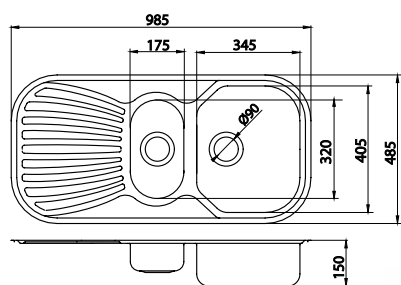

DR48/78 • Nerez

kód	Kč	€
DR48/78	1 399	55,97

Rozměr:
48 x 78 x 16,5 cm

Součástí balení je sifón NSP50.

Dřez nerez 1+ 1/2,
s přepadem z dřezu

DR48/64AA • Nerez

kód	Kč	€
DR48/64AA	1 999	79,97

Rozměr:
48 x 64 x 15 cm

Součástí balení je sifón NSP620.

Dřez nerez 1 + 1/2 s odkapávací plochou, s přepadem z dřezu

DR48/98 • Nerez

kód	Kč	€
DR48/98	2 998	119,95

Rozměr:
48 x 98 x 15 cm

Součástí balení je sifón NSP620.

Dvojitý dřez nerez, bez přepadu

DR50/80 • Nerez

kód	Kč	€
DR50/80	1 999	79,30

Rozměr:
50 x 80 x 15 cm

Součástí balení je sifón NSP22.

pravý

levý

Dřez nerez celoplošný, bez přepadu
(levý/pravý)

DR60/80 • Nerez