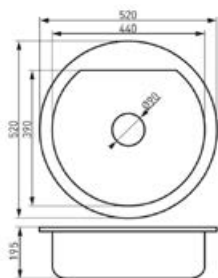

**Granitový dřez s vaničkou
a odkapem Magranit,
s přepadem z dřezu**

Magranit grafit
DRG52B

Magranit písek
DRG52S

Magranit bílá
DRG52W

kód	Kč	€
DRG52B	3 599	142,75
DRG52S	3 599	142,75
DRG52W	3 599	142,75

Rozměr:
52 x 52 x 18 cm

Váha:
11 kg.

Součástí balení je sifón NSG1.

Magranit grafit
DRG50/50B

Magranit písek
DRG50/50S

Magranit bílá
DRG50/50W

kód	Kč	€
DRG50/50B	3 699	146,74
DRG50/50S	3 699	146,74
DRG50/50W	3 699	146,74

Rozměr:
50 x 50 x 20 cm