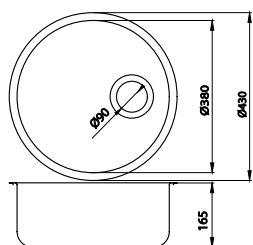

Prodloužená záruka 5 let

novaservis
QUALITY & DESIGN

Kompletní nabídku baterií najdete na www.novaservis.cz

Dřez nerez kulatý, s přepadem z dřezu

DR43 • Nerez

kód	Kč	€
DR43	1 199	47,57

Rozměr:
43,5 x 16,5 cm

DR43/86 • Nerez

kód	Kč	€
DR43/86	1 099	43,58

Rozměr:
86 x 43,5 x 15 cm

Součástí balení je sifón NSP76.

Dřez nerez s odkapávací plochou, s přepadem z odkapávače

DR43/76 • Nerez

kód	Kč	€
DR43/76	999	39,94

Rozměr:
76 x 43,5 x 15 cm

kód	Kč	€
DR40/50A	799	31,68

Rozměr:
40 x 50 x 16 cm

Součástí balení je sifón NSP20.

Dřez nerez luxus, s přepadem z dřezu

 **DR46/48 • Nerez**

kód	Kč	€
DR46/48	1 199	47,95

Rozměr:
48 x 48 x 16 cm

Součástí balení je sifón NSP50.