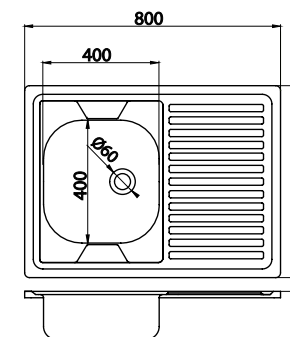

Rozměr:
60 x 80 x 15 cm

Součástí balení je sifón NSP45.