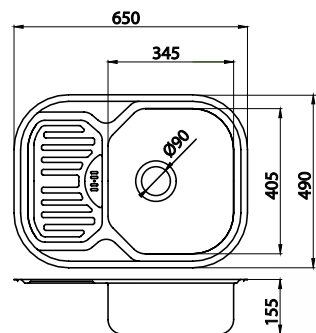

Součástí balení je sifón NSP50.

Dřez nerez rohový s odkapávací
plochou, s přepadem z odkapávače

DR49/77R • Nerez

kód	KČ	€
DR49/77R	1 499	59,47

Rozměr:
49 x 77 x 16 cm

Součástí balení je sifón NSP640.

Dřez nerez 1 + 1/2 s odkapávací
plochou, s přepadem z dřezu

DR50/92 • Nerez

kód	KČ	€
DR50/92	3 999	158,64

Rozměr:
50 x 92 x 20 cm

Součástí balení je sifón NSP620.

Dřez nerez s odkapávací plochou,
s přepadem z dřezu

DR45/58 • Nerez

kód	Kč	€
DR45/58	1 298	51,50

Rozměr:
45 x 58 x 16,5 cm

Součástí balení je sifón NSP50.

Dřez nerez s odkapávací plochou,
s přepadem z odkapávače

DR48/64 • Nerez

kód	Kč	€
DR48/64	1 399	55,49

Rozměr:
48 x 64 x 15 cm

Součástí balení je sifón NSP640.

Dřez nerez s odkapávací plochou,
s přepadem z dřezu

DR48/78 • Nerez

kód	Kč	€
DR48/78	1 399	55,97

Rozměr:
48 x 78 x 16,5 cm

Součástí balení je sifón NSP50.

Dřez nerez 1+ 1/2,
s přepadem z dřezu

DR48/64AA • Nerez

kód	Kč	€
DR48/64AA	1 999	79,97

Rozměr:
48 x 64 x 15 cm