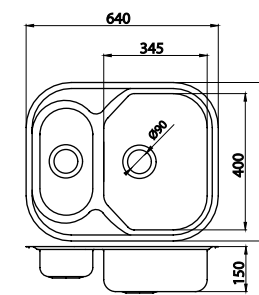

DR50/92 • Nerez

kód	KČ	€
DR50/92	3 999	158,64

Rozměr:
50 x 92 x 20 cm

Součástí balení je sifón NSP620.

Dřez nerez s odkapávací plochou,
s přepadem z dřezu

DR45/58 • Nerez

kód	Kč	€
DR45/58	1 298	51,50

Rozměr:
45 x 58 x 16,5 cm

Součástí balení je sifón NSP50.

Dřez nerez s odkapávací plochou,
s přepadem z odkapávače

DR48/64 • Nerez

kód	Kč	€
DR48/64	1 399	55,49

Rozměr:
48 x 64 x 15 cm

Součástí balení je sifón NSP640.

Dřez nerez s odkapávací plochou,
s přepadem z dřezu

DR48/78 • Nerez

kód	Kč	€
DR48/78	1 399	55,97

Rozměr:
48 x 78 x 16,5 cm

Součástí balení je sifón NSP50.

Dřez nerez 1+ 1/2,
s přepadem z dřezu

DR48/64AA • Nerez

kód	Kč	€
DR48/64AA	1 999	79,97

Rozměr:
48 x 64 x 15 cm

Součástí balení je sifón NSP620.

Dřez nerez 1 + 1/2 s odkapávací plochou, s přepadem z dřezu

DR48/98 • Nerez

kód	Kč	€
DR48/98	2 998	119,95

Rozměr:
48 x 98 x 15 cm

Součástí balení je sifón NSP620.

Dvojitý dřez nerez, bez přepadu