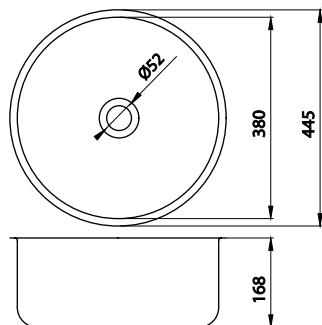

DR48/78 • Nerez

kód	Kč	€
DR48/78	1 399	55,97

Rozměr:
48 x 78 x 16,5 cm

Součástí balení je sifón NSP50.

Dřez nerez 1+ 1/2,
s přepadem z dřezu

DR48/64AA • Nerez

kód	Kč	€
DR48/64AA	1 999	79,97

Rozměr:
48 x 64 x 15 cm

DR50/80 • Nerez

kód	Kč	€
DR50/80	1 999	79,30

Rozměr:
50 x 80 x 15 cm

Součástí balení je sifón NSP22.

pravý

levý

Dřez nerez celoplošný, bez přepadu
(levý/pravý)

DR60/80 • Nerez

DR60/80L • Nerez

kód	Kč	€
DR60/80	1 199	47,95
DR60/80L	1 199	47,95

pravý
levý

Rozměr:
60 x 80 x 15 cm

Součástí balení je sifón NSP45.

Dřez nerez kulatý, spodní montáž,
bez přepadu

DR435 • Nerez

kód	Kč	€
DR435	799	31,68

Rozměr:
43 x 18 cm

Součástí balení je sifón NSP45.

Dřez nerez, spodní montáž,
bez přepadu

DR40/45 • Nerez

kód	Kč	€
DR40/45	899	35,66

Rozměr:
40 x 45 x 18 cm

Součástí balení je sifón NSP45.

kód	Kč	€
CISTICMALLY 0,10 l	59	2,35
CISTICVELKY 0,28 l	119	4,75