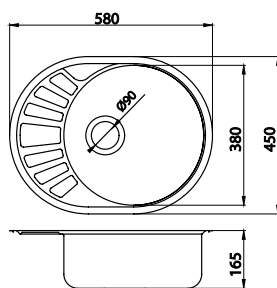

Součástí balení je sifón NSP50.

Dřez nerez rohový s odkapávací
plochou, s přepadem z odkapávače

DR49/77R • Nerez

kód	KČ	€
DR49/77R	1 499	59,47

Rozměr:
49 x 77 x 16 cm

Součástí balení je sifón NSP640.

Dřez nerez 1 + 1/2 s odkapávací
plochou, s přepadem z dřezu

DR50/92 • Nerez

kód	KČ	€
DR50/92	3 999	158,64

Rozměr:
50 x 92 x 20 cm

Součástí balení je sifón NSP620.

Dřez nerez s odkapávací plochou,
s přepadem z dřezu

DR45/58 • Nerez

kód	Kč	€
DR45/58	1 298	51,50

Rozměr:
45 x 58 x 16,5 cm

Součástí balení je sifón NSP50.

Dřez nerez s odkapávací plochou,
s přepadem z odkapávače

DR48/64 • Nerez

kód	Kč	€
DR48/64	1 399	55,49

Rozměr:
48 x 64 x 15 cm

Součástí balení je sifón NSP640.

Dřez nerez s odkapávací plochou,
s přepadem z dřezu

DR48/78 • Nerez

kód	Kč	€
DR48/78	1 399	55,97

Rozměr:
48 x 78 x 16,5 cm

Součástí balení je sifón NSP50.

Dřez nerez 1+ 1/2,
s přepadem z dřezu

DR48/64AA • Nerez

kód	Kč	€
DR48/64AA	1 999	79,97

Rozměr:
48 x 64 x 15 cm