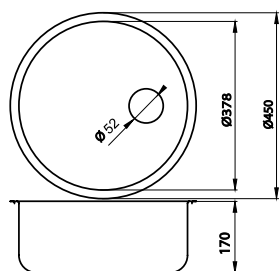

Součástí balení je sifón NSP76.

Dřez nerez, bez přepadu

 **DR40/50 • Nerez**

kód	Kč	€
DR40/50	799	31,68

Rozměr:
40 x 50 x 15,5 cm

Součástí balení je sifón NSP45.

Dřez nerez, s přepadem z dřezu

 **DR40/50A • Nerez**

kód	Kč	€
DR40/50A	799	31,68

Rozměr:
40 x 50 x 16 cm

Součástí balení je sifón NSP20.

Dřez nerez luxus, s přepadem z dřezu

 **DR46/48 • Nerez**

kód	Kč	€
DR46/48	1 199	47,95

Rozměr:
48 x 48 x 16 cm

Součástí balení je sifón NSP50.

Dřez nerez, s přepadem z dřezu

 **DR48/48 • Nerez**
 **DR48/48TS • Nerez tkaný**

kód	Kč	€
DR48/48	999	39,94
DR48/48TS	1 199	47,57

Rozměr:
48 x 48 x 15 cm

Součástí balení je sifón NSP20.

Dřez nerez kulatý- typ „NORMA,,,
s přepadem z dřezu

DR45 • Nerez

kód	KČ	€
DR45	1199	47,57

Rozměr:
45 x 17 cm

Součástí balení je sifón NSP20.

Dřez nerez s odkapávací plochou,
s přepadem z dřezu

DR49/78 • Nerez

kód	KČ	€
DR49/78	1 499	59,47

Rozměr:
49 x 78 x 16 cm