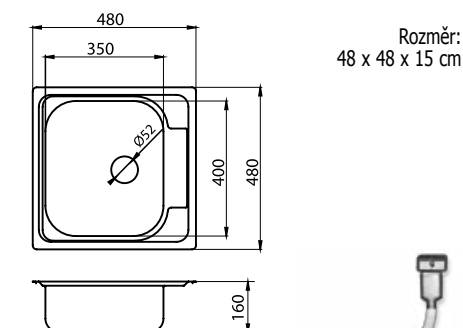

Součástí balení je sifón NSP76.

Dřez nerez, bez přepadu

 **DR40/50 • Nerez**

kód	Kč	€
DR40/50	799	31,68

Rozměr:
40 x 50 x 15,5 cm

Součástí balení je sifón NSP45.

Dřez nerez, s přepadem z dřezu

 **DR40/50A • Nerez**

kód	Kč	€
DR40/50A	799	31,68

Rozměr:
40 x 50 x 16 cm

Součástí balení je sifón NSP20.

Dřez nerez luxus, s přepadem z dřezu

 **DR46/48 • Nerez**

kód	Kč	€
DR46/48	1 199	47,95

Rozměr:
48 x 48 x 16 cm

Součástí balení je sifón NSP50.

Dřez nerez, s přepadem z dřezu

 **DR48/48 • Nerez**
 **DR48/48TS • Nerez tkaný**

kód	Kč	€
DR48/48	999	39,94
DR48/48TS	1 199	47,57

Rozměr:
48 x 48 x 15 cm

Součástí balení je sifón NSP20.

Dřez nerez kulatý- typ „NORMA,,,
s přepadem z dřezu

DR45 • Nerez

kód	KČ	€
DR45	1199	47,57

Rozměr:
45 x 17 cm

Součástí balení je sifón NSP20.

Dřez nerez s odkapávací plochou,
s přepadem z dřezu

DR49/78 • Nerez

kód	KČ	€
DR49/78	1 499	59,47

Rozměr:
49 x 78 x 16 cm