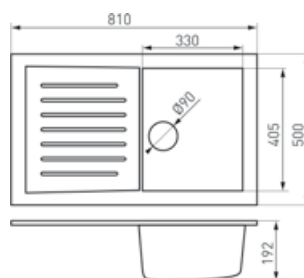

Váha:
11 kg.

Součástí balení je sifón NSG1.

Magranit grafit
DRG50/50B

Magranit písek
DRG50/50S

Magranit bílá
DRG50/50W

kód	Kč	€
DRG50/50B	3 699	146,74
DRG50/50S	3 699	146,74
DRG50/50W	3 699	146,74

Rozměr:
50 x 50 x 20 cm

Váha:
7,0 kg.

Součástí balení je sifón NSG1.

Magranit grafit
DRG50/81B

Magranit písek
DRG50/81S

Magranit bílá
DRG50/81W

kód	Kč	€
DRG50/81B	4 299	170,54
DRG50/81S	4 299	170,54
DRG50/81W	4 299	170,54

Rozměr:
50 x 81 x 19 cm

Váha:
13,0 kg.

Součástí balení je sifón NSG1.

Magranit grafit
DRG52/78B

Magranit písek
DRG52/78S

Magranit bílá
DRG52/78W

kód	Kč	€
DRG52/78B	4 299	170,54
DRG52/78S	4 299	170,54
DRG52/78W	4 299	170,54

Rozměr:
52 x 78 x 20 cm