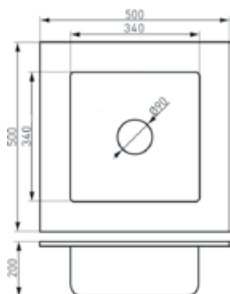

Váha:
11 kg.

Součástí balení je sifón NSG1.

Magranit grafit
DRG50/50B

Magranit písek
DRG50/50S

Magranit bílá
DRG50/50W

kód	Kč	€
DRG50/50B	3 699	146,74
DRG50/50S	3 699	146,74
DRG50/50W	3 699	146,74

Rozměr:
50 x 50 x 20 cm

Váha:
7,0 kg.

Součástí balení je sifón NSG1.

Magranit grafit
DRG50/81B

Magranit písek
DRG50/81S

Magranit bílá
DRG50/81W

kód	Kč	€
DRG50/81B	4 299	170,54
DRG50/81S	4 299	170,54
DRG50/81W	4 299	170,54

Rozměr:
50 x 81 x 19 cm