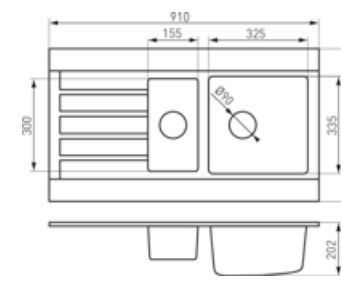

Magranit grafit
DRG52/91B

Magranit písek
DRG52/91S

Magranit bílá
DRG52/91W

kód	Kč	€
DRG52/91B	4 499	178,46
DRG52/91S	4 499	178,46
DRG52/91W	4 499	178,46

Rozměr:
52 x 91 x 20 cm

Váha:
14,5 kg.