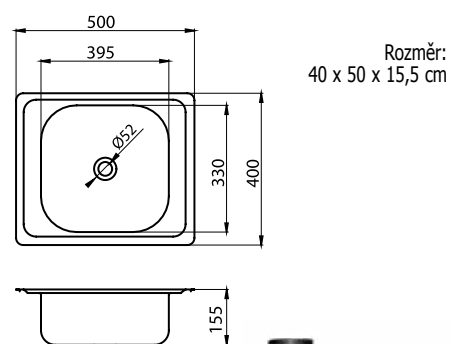

DR43/86 • Nerez

kód	Kč	€
DR43/86	1 099	43,58

Rozměr:
86 x 43,5 x 15 cm

Součástí balení je sifón NSP76.

Dřez nerez s odkapávací plochou, s přepadem z odkapávače

DR43/76 • Nerez

kód	Kč	€
DR43/76	999	39,94

Rozměr:
76 x 43,5 x 15 cm

Součástí balení je sifón NSP76.

Dřez nerez, bez přepadu

 **DR40/50 • Nerez**

kód	Kč	€
DR40/50	799	31,68

Rozměr:
40 x 50 x 15,5 cm

Součástí balení je sifón NSP45.

Dřez nerez, s přepadem z dřezu

 **DR40/50A • Nerez**

kód	Kč	€
DR40/50A	799	31,68

Rozměr:
40 x 50 x 16 cm

Součástí balení je sifón NSP20.

Dřez nerez luxus, s přepadem z dřezu

 **DR46/48 • Nerez**

kód	Kč	€
DR46/48	1 199	47,95

Rozměr:
48 x 48 x 16 cm

Součástí balení je sifón NSP50.

Dřez nerez, s přepadem z dřezu

 **DR48/48 • Nerez**
 **DR48/48TS • Nerez tkaný**

kód	Kč	€
DR48/48	999	39,94
DR48/48TS	1 199	47,57

Rozměr:
48 x 48 x 15 cm

Součástí balení je sifón NSP20.

Dřez nerez kulatý- typ „NORMA,,,
s přepadem z dřezu