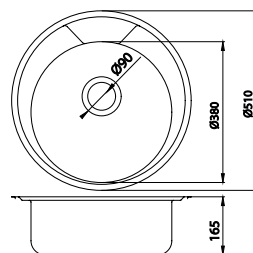

Součástí balení je sifón NSP50.

Dřez nerez kulatý, s přepadem z dřezu

DR51 • Nerez

DR51TS • Nerez tkaný

kód	Kč	€
DR51	1 298	51,50
DR51TS	1 399	55,97

Rozměr:
51 x 16,5 cm

Součástí balení je sifón NSP50.

Dřez nerez s odkapávací plochou, s přepadem z odkapávače

DR43/86 • Nerez

kód	Kč	€
DR43/86	1 099	43,58

Rozměr:
86 x 43,5 x 15 cm

Součástí balení je sifón NSP76.

Dřez nerez s odkapávací plochou, s přepadem z odkapávače

DR43/76 • Nerez

kód	Kč	€
DR43/76	999	39,94

Rozměr:
76 x 43,5 x 15 cm

Součástí balení je sifón NSP76.

Dřez nerez, bez přepadu

 **DR40/50 • Nerez**

kód	Kč	€
DR40/50	799	31,68

Rozměr:
40 x 50 x 15,5 cm

Součástí balení je sifón NSP45.

Dřez nerez, s přepadem z dřezu

 **DR40/50A • Nerez**

kód	Kč	€
DR40/50A	799	31,68

Rozměr:
40 x 50 x 16 cm

Součástí balení je sifón NSP20.

Dřez nerez luxus, s přepadem z dřezu

 **DR46/48 • Nerez**

kód	Kč	€
DR46/48	1 199	47,95

Rozměr:
48 x 48 x 16 cm

Součástí balení je sifón NSP50.