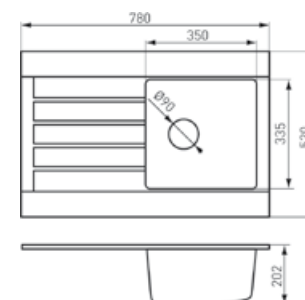

Váha:
7,0 kg.

Součástí balení je sifón NSG1.

Magranit grafit
DRG50/81B

Magranit písek
DRG50/81S

Magranit bílá
DRG50/81W

kód	Kč	€
DRG50/81B	4 299	170,54
DRG50/81S	4 299	170,54
DRG50/81W	4 299	170,54

Rozměr:
50 x 81 x 19 cm

Váha:
13,0 kg.

Součástí balení je sifón NSG1.

Magranit grafit
DRG52/78B

Magranit písek
DRG52/78S

Magranit bílá
DRG52/78W

kód	Kč	€
DRG52/78B	4 299	170,54
DRG52/78S	4 299	170,54
DRG52/78W	4 299	170,54

Rozměr:
52 x 78 x 20 cm

Váha:
11,5 kg.

Součástí balení je sifón NSG1.

Magranit grafit
DRG52/91B

Magranit písek
DRG52/91S

Magranit bílá
DRG52/91W

kód	Kč	€
DRG52/91B	4 499	178,46
DRG52/91S	4 499	178,46
DRG52/91W	4 499	178,46

Rozměr:
52 x 91 x 20 cm