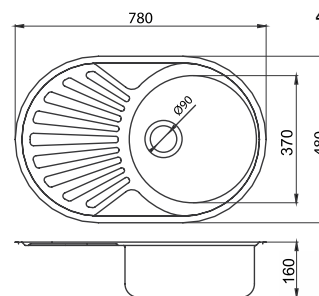

DR50/92 • Nerez

kód	KČ	€
DR50/92	3 999	158,64

Rozměr:
50 x 92 x 20 cm

Součástí balení je sifón NSP620.

Dřez nerez s odkapávací plochou,
s přepadem z dřezu

DR45/58 • Nerez

kód	Kč	€
DR45/58	1 298	51,50

Rozměr:
45 x 58 x 16,5 cm

Součástí balení je sifón NSP50.

Dřez nerez s odkapávací plochou,
s přepadem z odkapávače

DR48/64 • Nerez

kód	Kč	€
DR48/64	1 399	55,49

Rozměr:
48 x 64 x 15 cm

Součástí balení je sifón NSP640.

Dřez nerez s odkapávací plochou,
s přepadem z dřezu

DR48/78 • Nerez

kód	Kč	€
DR48/78	1 399	55,97

Rozměr:
48 x 78 x 16,5 cm

Součástí balení je sifón NSP50.

Dřez nerez 1+ 1/2,
s přepadem z dřezu

DR48/64AA • Nerez

kód	Kč	€
DR48/64AA	1 999	79,97

Rozměr:
48 x 64 x 15 cm

Součástí balení je sifón NSP620.

Dřez nerez 1 + 1/2 s odkapávací plochou, s přepadem z dřezu

DR48/98 • Nerez

kód	Kč	€
DR48/98	2 998	119,95

Rozměr:
48 x 98 x 15 cm

Součástí balení je sifón NSP620.

Dvojitý dřez nerez, bez přepadu