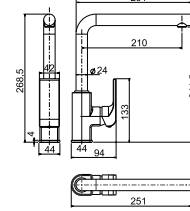

Technické výkresy

55013

55014

56713

57014

96713

92014

94414

99013

99113

97713

98713

95514

81713

80713

75713

79713

76713

32713

32714

33713

35713

36713

36714

37713

38713

39713

40713

8113

5113

12713

55081

56081

57081

91081

72081

73081