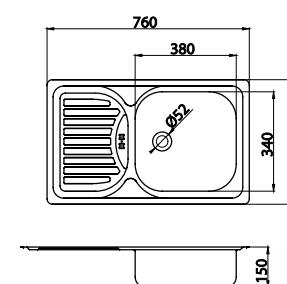

DR43/86 • Nerez

kód	Kč	€
DR43/86	1 099	43,58

Rozměr:
86 x 43,5 x 15 cm

Součástí balení je sifón NSP76.

Dřez nerez s odkapávací plochou, s přepadem z odkapávače

DR43/76 • Nerez

kód	Kč	€
DR43/76	999	39,94

Rozměr:
76 x 43,5 x 15 cm

Součástí balení je sifón NSP76.

Dřez nerez, bez přepadu

 **DR40/50 • Nerez**

kód	Kč	€
DR40/50	799	31,68

Rozměr:
40 x 50 x 15,5 cm

Součástí balení je sifón NSP45.

Dřez nerez, s přepadem z dřezu

 **DR40/50A • Nerez**

kód	Kč	€
DR40/50A	799	31,68

Rozměr:
40 x 50 x 16 cm

Součástí balení je sifón NSP20.

Dřez nerez luxus, s přepadem z dřezu

 **DR46/48 • Nerez**

kód	Kč	€
DR46/48	1 199	47,95

Rozměr:
48 x 48 x 16 cm

Součástí balení je sifón NSP50.