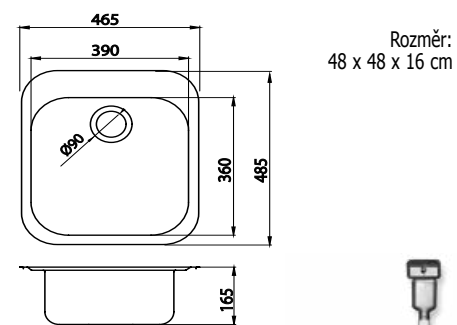

Součástí balení je sifón NSP76.

Dřez nerez, bez přepadu

 **DR40/50 • Nerez**

kód	Kč	€
DR40/50	799	31,68

Rozměr:
40 x 50 x 15,5 cm

Součástí balení je sifón NSP45.

Dřez nerez, s přepadem z dřezu

 **DR40/50A • Nerez**

kód	Kč	€
DR40/50A	799	31,68

Rozměr:
40 x 50 x 16 cm

Součástí balení je sifón NSP20.

Dřez nerez luxus, s přepadem z dřezu

 **DR46/48 • Nerez**

kód	Kč	€
DR46/48	1 199	47,95

Rozměr:
48 x 48 x 16 cm

Součástí balení je sifón NSP50.

Dřez nerez, s přepadem z dřezu

 **DR48/48 • Nerez**
 **DR48/48TS • Nerez tkaný**

kód	Kč	€
DR48/48	999	39,94
DR48/48TS	1 199	47,57

Rozměr:
48 x 48 x 15 cm

Součástí balení je sifón NSP20.

Dřez nerez kulatý- typ „NORMA,,,
s přepadem z dřezu

DR45 • Nerez

kód	KČ	€
DR45	1199	47,57

Rozměr:
45 x 17 cm

Součástí balení je sifón NSP20.

Dřez nerez s odkapávací plochou,
s přepadem z dřezu

DR49/78 • Nerez

kód	KČ	€
DR49/78	1 499	59,47

Rozměr:
49 x 78 x 16 cm