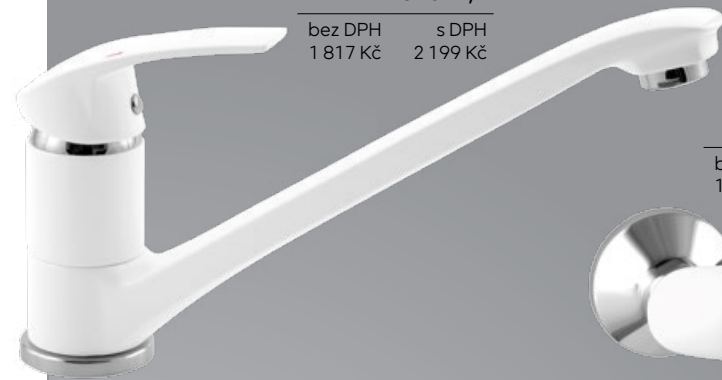

57091,1
bez DPH 1 817 Kč s DPH 2 199 Kč